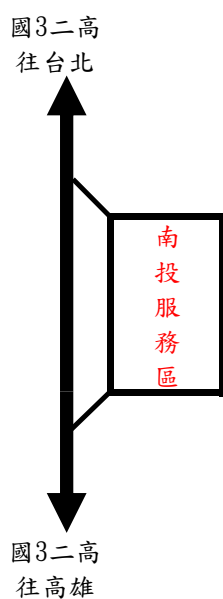

實踐大學返鄉專車上車地點：【南投】【古坑】

【南投】：18:00國道3號南投服務區