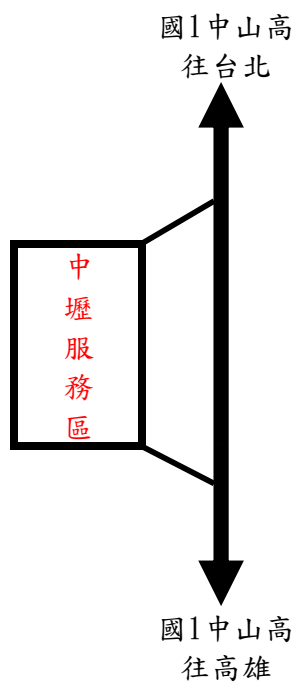

實踐大學返校專車 上車地點：

台北線：

- 台北： 15:00 中正紀念堂後方杭州南路停車場（金甌女中對面）
- 桃園
中壢： 16:00 國道1號中山高中壢服務區 （大型遊覽車停車場）
- 新竹： 16:30 國道 1 號高速公路新竹交流道龍山國小旁，
頂埔派出所、消防隊旁，科學園區公車站牌
- 苗栗： 17:00 苗栗交流道五穀休息站（田園大餐廳）
- 南投： 18:00 國道3號南投服務區 （大型遊覽車停車場）
- 古坑： 18:40 國道3號古坑服務區 （大型遊覽車停車場）

台中線：

- 台中： 17:00 舊台中市政府前公車站（民權路郵政總局對面）
- 彰化： 17:30 林森路精誠中學前
- 西螺： 18:00 日統客運西螺站（往輪胎行附近搭車）
- 嘉義： 18:30 嘉義交流道往嘉義方向7-11超商（台塑加油站旁）
- 新營： 19:00 往新營方向麥當勞

若有疑問請先於"113實踐大學返鄉/校專車"社群反應

●返鄉(校)專車台北轉運站TBS APP系統為萬達通實業股份有限公司維護

客服中心電話：02-7709-9747 服務時間：07:00-23:00

實踐大學返鄉專車上車地點：【台北】【桃園】【中壢】

【台北】：15:00中正紀念堂後方杭州南路停車場

【桃園】【中壢】：16:00國道1號中山高中壢服務區

實踐大學返鄉專車 上車地點：【新竹】 【苗栗】

【新竹】：16:30 新竹交流道龍山國小旁
頂埔派出所、消防隊旁，科學園區公車站牌停靠

【苗栗】：17:00 苗栗交流道五穀休息站（田園大餐廳）