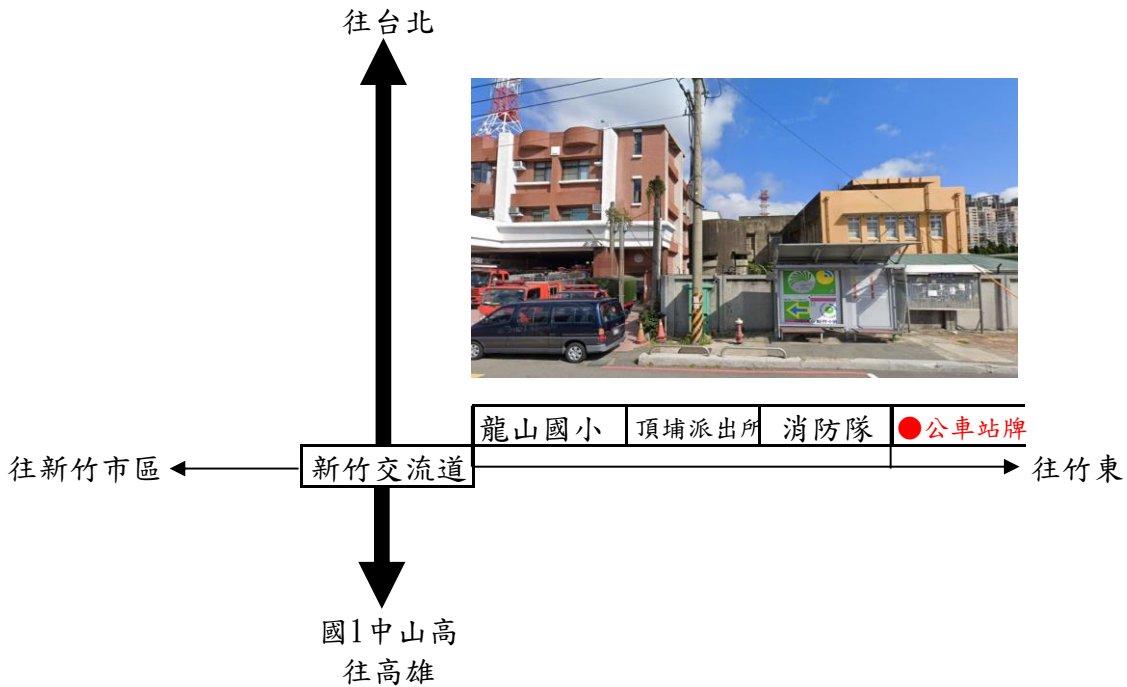

客服中心電話：02-7709-9747 服務時間：07:00-23:00

實踐大學返鄉專車上車地點：【台北】【桃園】【中壢】

【台北】：15:00中正紀念堂後方杭州南路停車場

【桃園】【中壢】：16:00國道1號中山高中壢服務區

實踐大學返鄉專車 上車地點：【新竹】 【苗栗】

【新竹】：16:30 新竹交流道龍山國小旁
頂埔派出所、消防隊旁，科學園區公車站牌停靠

【苗栗】：17:00 苗栗交流道五穀休息站（田園大餐廳）