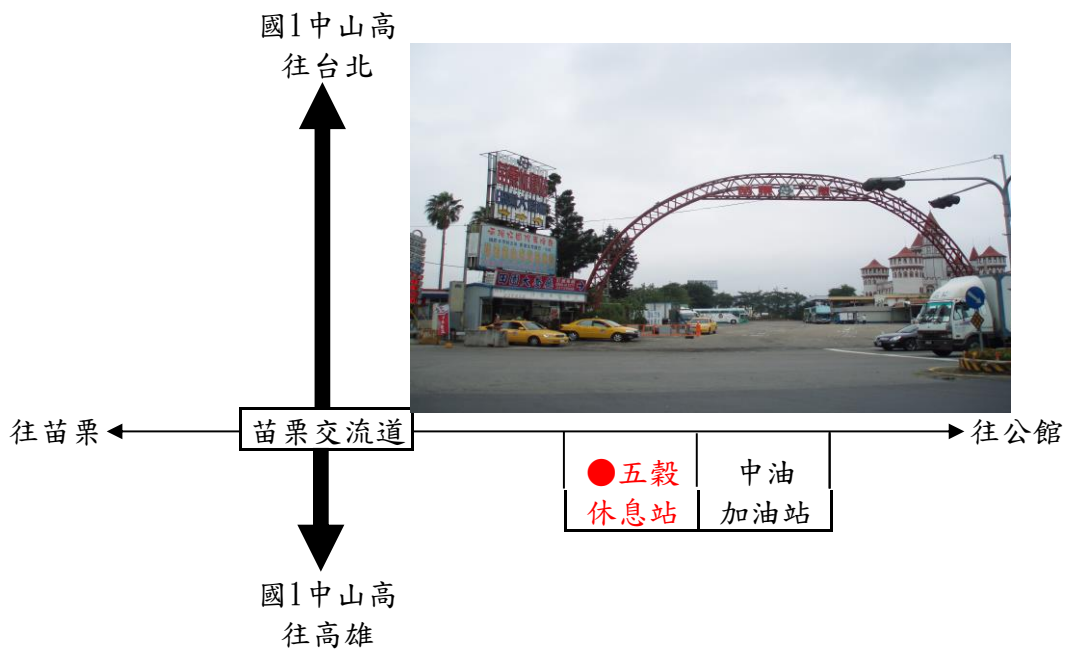

客服中心電話：02-7709-9747 服務時間：07:00-23:00

實踐大學返鄉專車上車地點：【台北】【桃園】【中壢】

【台北】：15:00中正紀念堂後方杭州南路停車場

【桃園】【中壢】：16:00國道1號中山高中壢服務區

實踐大學返鄉專車 上車地點：【新竹】 【苗栗】

【新竹】：16:30 新竹交流道龍山國小旁
頂埔派出所、消防隊旁，科學園區公車站牌停靠

【苗栗】：17:00 苗栗交流道五穀休息站（田園大餐廳）