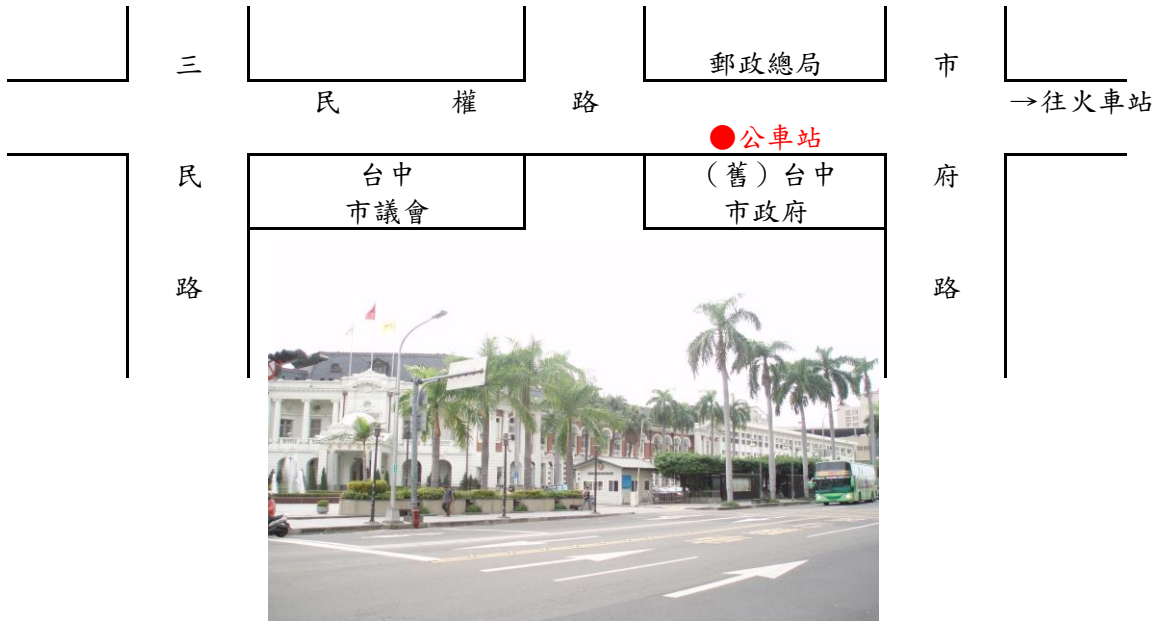

客服中心電話：02-7709-9747 服務時間：07:00-23:00

實踐大學返鄉專車上車地點：【台北】【桃園】【中壢】

【台北】：15:00中正紀念堂後方杭州南路停車場

【桃園】【中壢】：16:00國道1號中山高中壢服務區

實踐大學返鄉專車 上車地點：【新竹】 【苗栗】

【新竹】：16:30 新竹交流道龍山國小旁
頂埔派出所、消防隊旁，科學園區公車站牌停靠

【苗栗】：17:00 苗栗交流道五穀休息站（田園大餐廳）

實踐大學返鄉專車上車地點：【南投】【古坑】

【南投】：18:00國道3號南投服務區

【古坑】：18:40國道3號古坑服務區

實踐大學返鄉專車上車地點：【台中】【彰化】

【台中】：17:00舊台中市政府前公車站（民權路郵政總局對面）

【彰化】：17:30林森路精誠中學前

實踐大學返鄉專車 上車地點：【西螺】 【嘉義】

【西螺】：18:00日統客運西螺站（往西螺方向）

【嘉義】：18:30嘉義交流道往嘉義方向7-11超商（台塑加油站旁）

實踐大學返校專車 上車地點：【新營】

【新營】：19:00往新營方向麥當勞