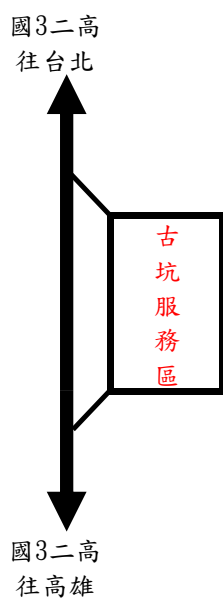

【古坑】：18:40國道3號古坑服務區