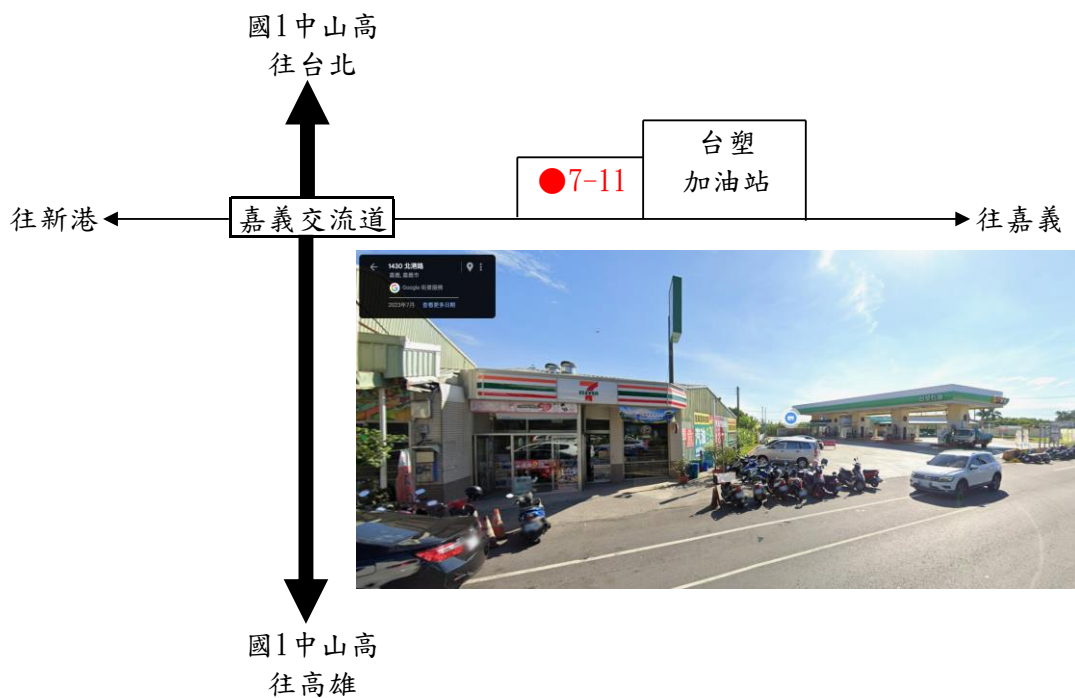

客服中心電話：02-7709-9747 服務時間：07:00-23:00

實踐大學返鄉專車上車地點：【台北】【桃園】【中壢】

【台北】：15:00中正紀念堂後方杭州南路停車場

【桃園】【中壢】：16:00國道1號中山高中壢服務區

實踐大學返鄉專車 上車地點：【新竹】 【苗栗】

【新竹】：16:30 新竹交流道龍山國小旁
頂埔派出所、消防隊旁，科學園區公車站牌停靠

【苗栗】：17:00 苗栗交流道五穀休息站（田園大餐廳）

實踐大學返鄉專車上車地點：【南投】【古坑】

【南投】：18:00國道3號南投服務區

【古坑】：18:40國道3號古坑服務區

實踐大學返鄉專車上車地點：【台中】【彰化】

【台中】：17:00舊台中市政府前公車站（民權路郵政總局對面）

【彰化】：17:30林森路精誠中學前

實踐大學返鄉專車 上車地點：【西螺】 【嘉義】

【西螺】：18:00日統客運西螺站（往西螺方向）

【嘉義】：18:30嘉義交流道往嘉義方向7-11超商（台塑加油站旁）

實踐大學返校專車 上車地點：【新營】

【新營】：19:00往新營方向麥當勞