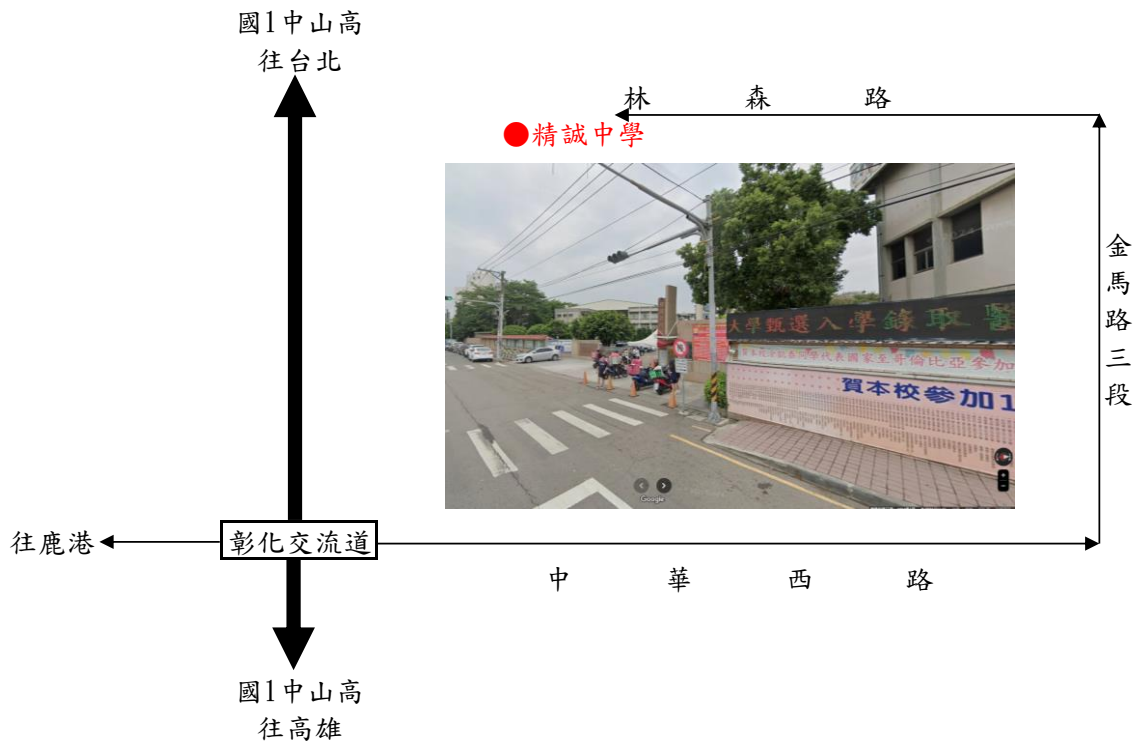

實踐大學返鄉專車上車地點：【南投】【古坑】

【南投】：18:00國道3號南投服務區

【古坑】：18:40國道3號古坑服務區

實踐大學返鄉專車上車地點：【台中】【彰化】

【台中】：17:00舊台中市政府前公車站（民權路郵政總局對面）

【彰化】：17:30林森路精誠中學前

實踐大學返鄉專車 上車地點：【西螺】 【嘉義】

【西螺】：18:00日統客運西螺站（往西螺方向）