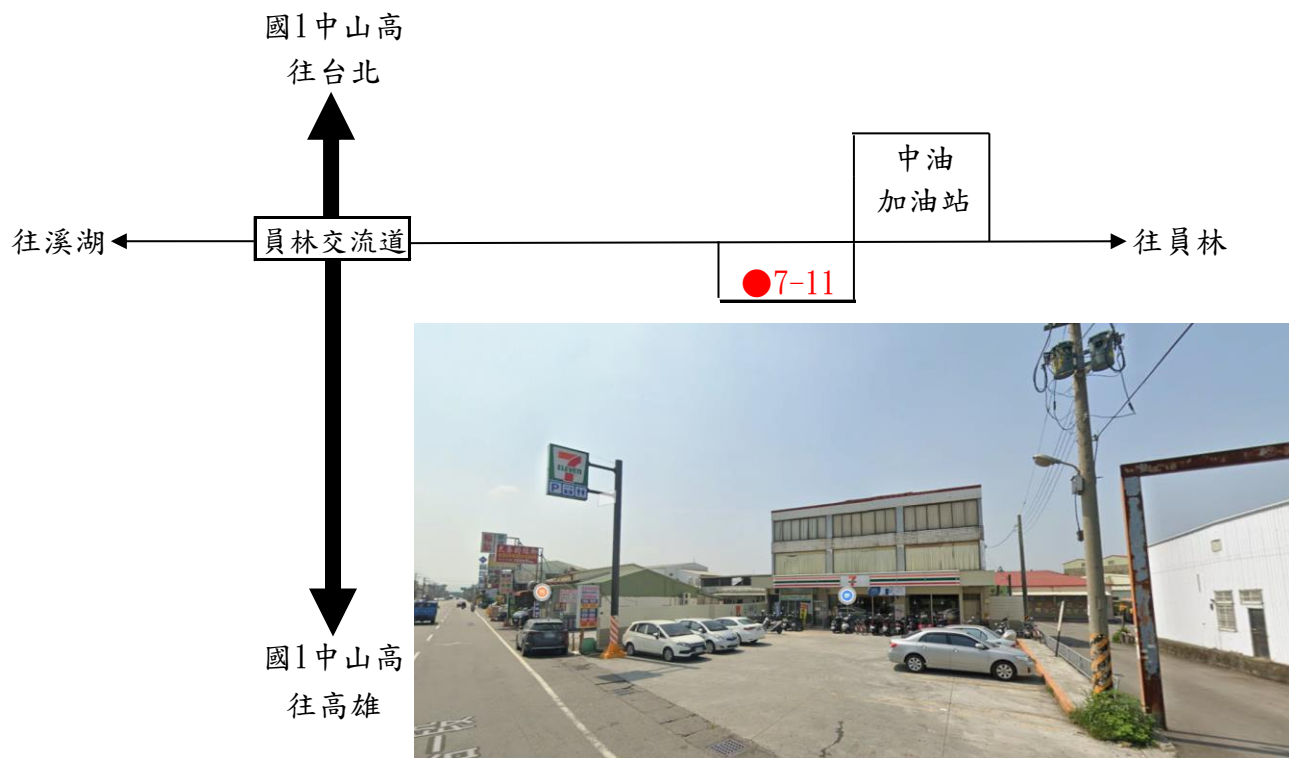

桃園市蘆竹區新南路二段90號
亞建工業股份有限公司旁公車站牌下車(台4線北上台北交流道前)

中壢交流道 (62K)：民族路麥當勞

實踐大學返鄉專車 下車地點：【新竹】【頭份】

新竹交流道 (95K)：新竹交流道龍山國小旁

頂埔派出所、消防隊旁，科學園區公車站牌停靠

國1中山高
往台北

頭份交流道 (110K)：武昌街口全家便利商店

往新竹

國1中山高往台北

武昌街口
全家便利商店

實踐大學返鄉專車 下車地點：【苗栗】【彰化】

苗栗交流道 (132K)：五穀休息站 (田園大餐廳)

彰化交流道 (198K)：台塑加油站 (往彰化方向中央路、中華西路口)

實踐大學返鄉專車 下車地點：【草屯】 【竹山】

草屯交流道 (217K)：往草屯方向7-11統一超商

竹山交流道 (234K)：車籠埔斷層保存園區前(有公車站牌)

實踐大學返鄉專車 下車地點：【新營】 【嘉義】

嘉義交流道 (264K)：往嘉義方向7-11統一超商 (台塑加油站旁)

新營交流道 (288K)：往新營方向麥當勞

實踐大學返鄉專車 下車地點：【員林】 【斗南】

員林交流道 (211K)：往員林方向7-11統一超商（中油加油站對面）

斗南交流道 (240K)：往斗南方向7-11統一超商