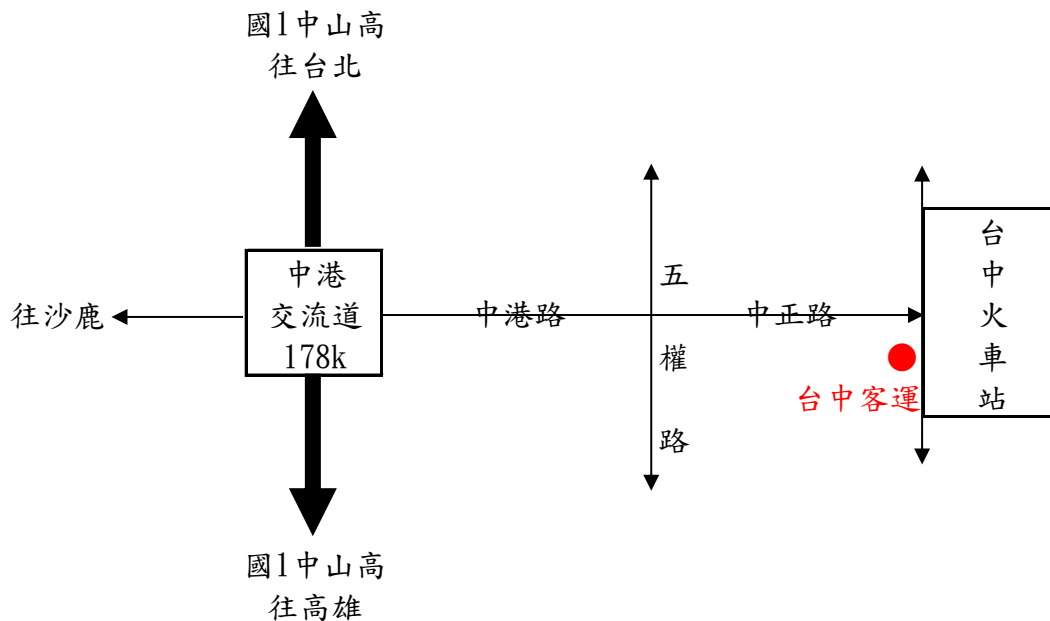

新營交流道：往新營方向麥當勞

若有疑問請先洽詢"113實踐大學返鄉/校專車"社群。

●返鄉(校)專車台北轉運站TBS APP系統為萬達通實業股份有限公司維護
客服中心電話：02-7709-9747 服務時間：07:00-23:00

實踐大學返鄉專車下車地點：【台北】【台中】

台北火車站：重慶南路與開封街口公車站

台中火車站：火車站台中客運前

實踐大學返鄉專車 下車地點：【桃園】【中壢】

桃園交流道 (49K)：桃園經國路出口於陸橋下迴轉公車站牌停靠