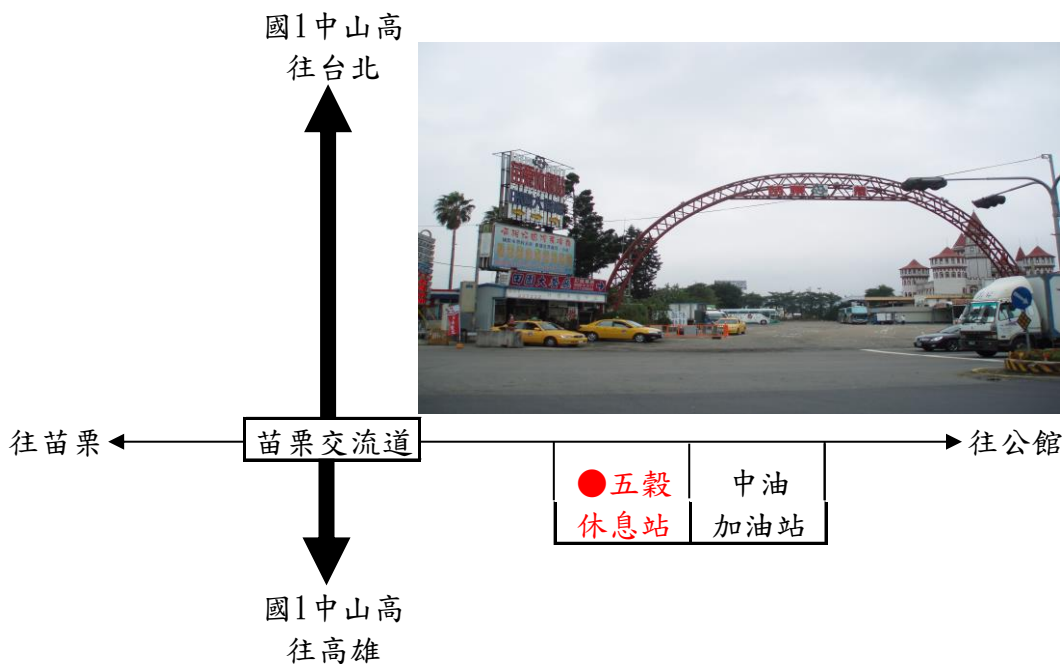

新營交流道：往新營方向麥當勞

若有疑問請先洽詢"113實踐大學返鄉/校專車"社群。

●返鄉(校)專車台北轉運站TBS APP系統為萬達通實業股份有限公司維護
客服中心電話：02-7709-9747 服務時間：07:00-23:00

實踐大學返鄉專車下車地點：【台北】【台中】

台北火車站：重慶南路與開封街口公車站

台中火車站：火車站台中客運前

實踐大學返鄉專車 下車地點：【桃園】【中壢】

桃園交流道 (49K)：桃園經國路出口於陸橋下迴轉公車站牌停靠

桃園市蘆竹區新南路二段90號
亞建工業股份有限公司旁公車站牌下車(台4線北上台北交流道前)

中壢交流道 (62K)：民族路麥當勞

實踐大學返鄉專車 下車地點：【新竹】【頭份】

新竹交流道 (95K)：新竹交流道龍山國小旁

頂埔派出所、消防隊旁，科學園區公車站牌停靠

國1中山高
往台北

頭份交流道 (110K)：武昌街口全家便利商店

往新竹

國1中山高往台北

武昌街口
全家便利商店

實踐大學返鄉專車 下車地點：【苗栗】【彰化】

苗栗交流道 (132K)：五穀休息站 (田園大餐廳)

彰化交流道 (198K)：台塑加油站 (往彰化方向中央路、中華西路口)

實踐大學返鄉專車 下車地點：【草屯】 【竹山】

草屯交流道 (217K)：往草屯方向7-11統一超商

竹山交流道 (234K)：車籠埔斷層保存園區前(有公車站牌)