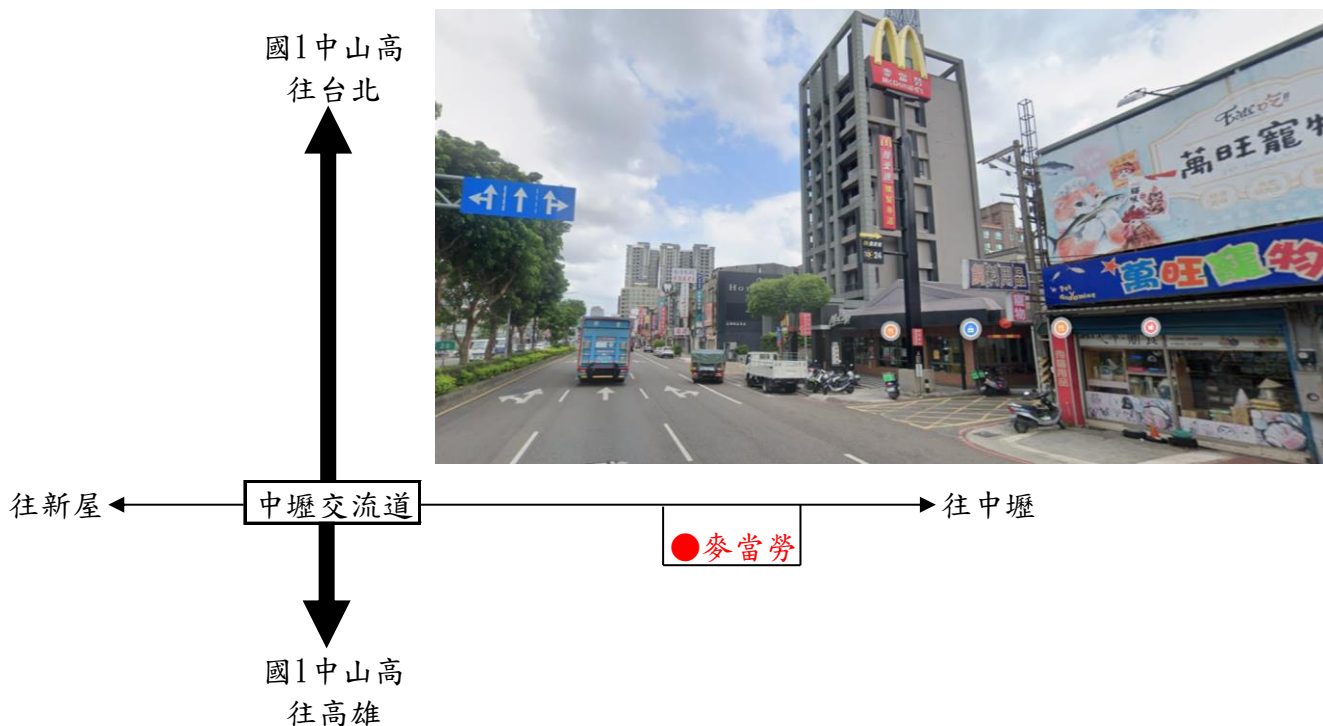

實踐大學返鄉專車 下車地點：

台北線：

台北火車站：重慶南路與開封街口

桃園交流道：統聯客運站(往桃園經國路出口於陸橋下迴轉)

中壢交流道：往中壢方向麥當勞

新竹交流道：新竹交流道龍山國小旁頂埔派出所、消防隊旁，科學園區公車站牌停靠

頭份交流道：武昌街口全家便利商店

苗栗交流道：五穀休息站（田園大餐廳）

草屯交流道：往草屯方向7-11超商（第二個紅綠燈）

竹山交流道：竹山交流道直行"車籠埔斷層保存園區"前(有公車站牌)

台中線：

台中火車站：火車站台中客運前

彰化交流道：往彰化方向台塑加油站前

員林交流道：往員林方向7-11超商（中油加油站對面）

斗南交流道：往斗南方向7-11超商（smile加油站旁）

嘉義交流道：往嘉義方向7-11超商（台塑加油站旁）

新營交流道：往新營方向麥當勞

若有疑問請先洽詢"113實踐大學返鄉/校專車"社群。

●返鄉(校)專車台北轉運站TBS APP系統為萬達通實業股份有限公司維護
客服中心電話：02-7709-9747 服務時間：07:00-23:00

實踐大學返鄉專車下車地點：【台北】【台中】

台北火車站：重慶南路與開封街口公車站

台中火車站：火車站台中客運前

實踐大學返鄉專車 下車地點：【桃園】【中壢】

桃園交流道 (49K)：桃園經國路出口於陸橋下迴轉公車站牌停靠

桃園市蘆竹區新南路二段90號
亞建工業股份有限公司旁公車站牌下車(台4線北上台北交流道前)

中壢交流道 (62K)：民族路麥當勞

實踐大學返鄉專車 下車地點：【新竹】【頭份】

新竹交流道 (95K)：新竹交流道龍山國小旁

頂埔派出所、消防隊旁，科學園區公車站牌停靠

國1中山高
往台北

頭份交流道 (110K)：武昌街口全家便利商店

往新竹