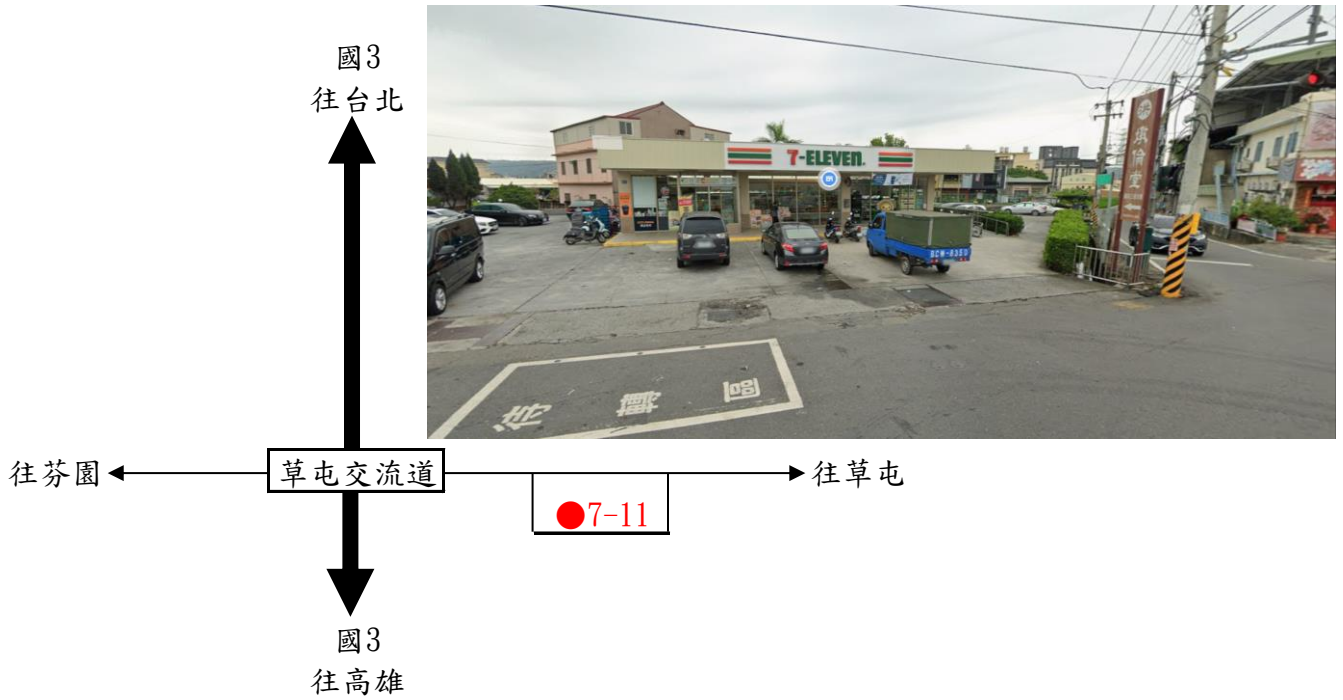

國1中山高往台北

武昌街口
全家便利商店

實踐大學返鄉專車 下車地點：【苗栗】【彰化】

苗栗交流道 (132K)：五穀休息站 (田園大餐廳)

彰化交流道 (198K)：台塑加油站 (往彰化方向中央路、中華西路口)

實踐大學返鄉專車 下車地點：【草屯】 【竹山】

草屯交流道 (217K)：往草屯方向7-11統一超商

竹山交流道 (234K)：車籠埔斷層保存園區前(有公車站牌)