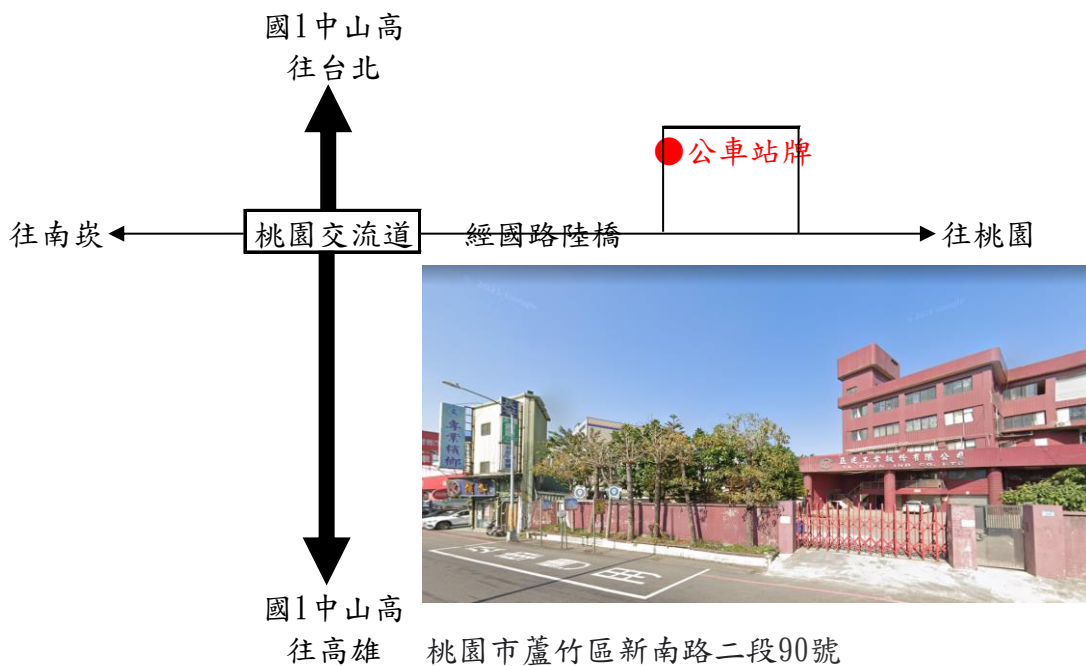

實踐大學返鄉專車 下車地點：

台北線：

台北火車站：重慶南路與開封街口

桃園交流道：統聯客運站(往桃園經國路出口於陸橋下迴轉)

中壢交流道：往中壢方向麥當勞

新竹交流道：新竹交流道龍山國小旁頂埔派出所、消防隊旁，科學園區公車站牌停靠

頭份交流道：武昌街口全家便利商店

苗栗交流道：五穀休息站（田園大餐廳）

草屯交流道：往草屯方向7-11超商（第二個紅綠燈）

竹山交流道：竹山交流道直行"車籠埔斷層保存園區"前(有公車站牌)

台中線：

台中火車站：火車站台中客運前

彰化交流道：往彰化方向台塑加油站前

員林交流道：往員林方向7-11超商（中油加油站對面）

斗南交流道：往斗南方向7-11超商（smile加油站旁）

嘉義交流道：往嘉義方向7-11超商（台塑加油站旁）

新營交流道：往新營方向麥當勞

若有疑問請先洽詢"113實踐大學返鄉/校專車"社群。

●返鄉(校)專車台北轉運站TBS APP系統為萬達通實業股份有限公司維護
客服中心電話：02-7709-9747 服務時間：07:00-23:00

實踐大學返鄉專車下車地點：【台北】【台中】

台北火車站：重慶南路與開封街口公車站

台中火車站：火車站台中客運前

實踐大學返鄉專車 下車地點：【桃園】【中壢】

桃園交流道 (49K)：桃園經國路出口於陸橋下迴轉公車站牌停靠

桃園市蘆竹區新南路二段90號
亞建工業股份有限公司旁公車站牌下車(台4線北上台北交流道前)

中壢交流道 (62K)：民族路麥當勞

實踐大學返鄉專車 下車地點：【新竹】【頭份】

新竹交流道 (95K)：新竹交流道龍山國小旁

頂埔派出所、消防隊旁，科學園區公車站牌停靠

國1中山高
往台北

頭份交流道 (110K)：武昌街口全家便利商店

往新竹