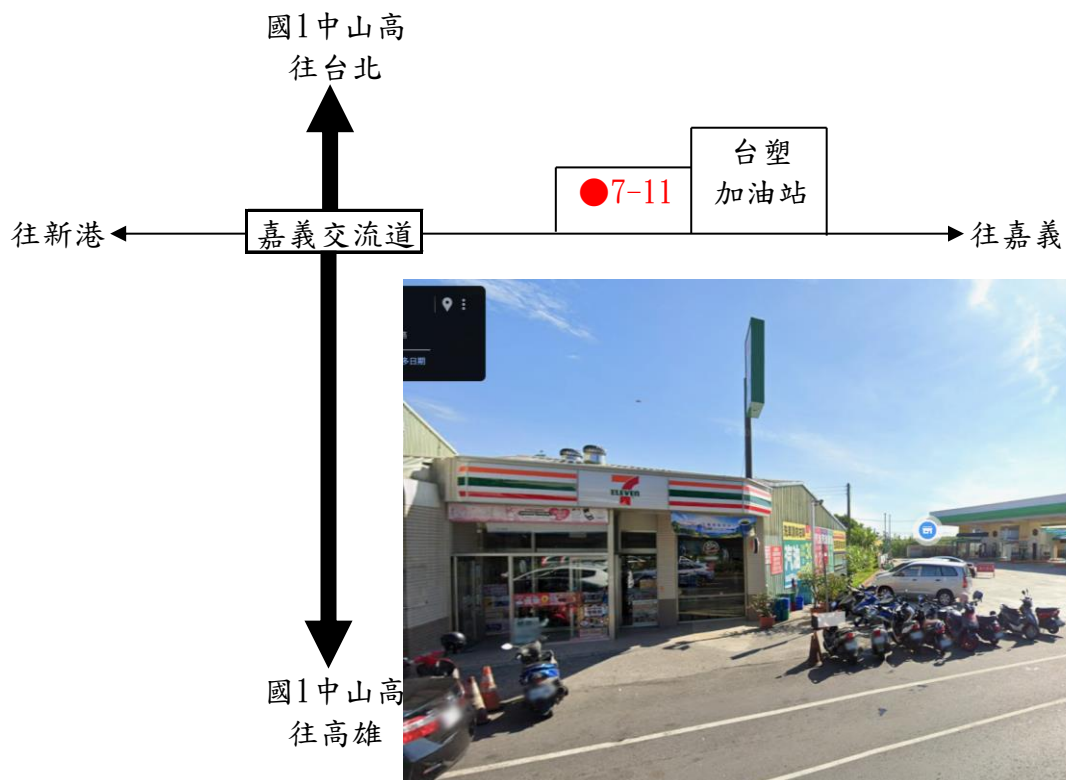

桃園市蘆竹區新南路二段90號
亞建工業股份有限公司旁公車站牌下車(台4線北上台北交流道前)

中壢交流道 (62K)：民族路麥當勞

實踐大學返鄉專車 下車地點：【新竹】【頭份】

新竹交流道 (95K)：新竹交流道龍山國小旁

頂埔派出所、消防隊旁，科學園區公車站牌停靠

國1中山高
往台北

頭份交流道 (110K)：武昌街口全家便利商店

往新竹

國1中山高往台北

武昌街口
全家便利商店

實踐大學返鄉專車 下車地點：【苗栗】【彰化】

苗栗交流道 (132K)：五穀休息站 (田園大餐廳)

彰化交流道 (198K)：台塑加油站 (往彰化方向中央路、中華西路口)

實踐大學返鄉專車 下車地點：【草屯】 【竹山】

草屯交流道 (217K)：往草屯方向7-11統一超商

竹山交流道 (234K)：車籠埔斷層保存園區前(有公車站牌)

實踐大學返鄉專車 下車地點：【新營】 【嘉義】

嘉義交流道 (264K)：往嘉義方向7-11統一超商 (台塑加油站旁)

新營交流道 (288K)：往新營方向麥當勞

實踐大學返鄉專車 下車地點：【員林】 【斗南】

員林交流道 (211K)：往員林方向7-11統一超商（中油加油站對面）

斗南交流道 (240K)：往斗南方向7-11統一超商