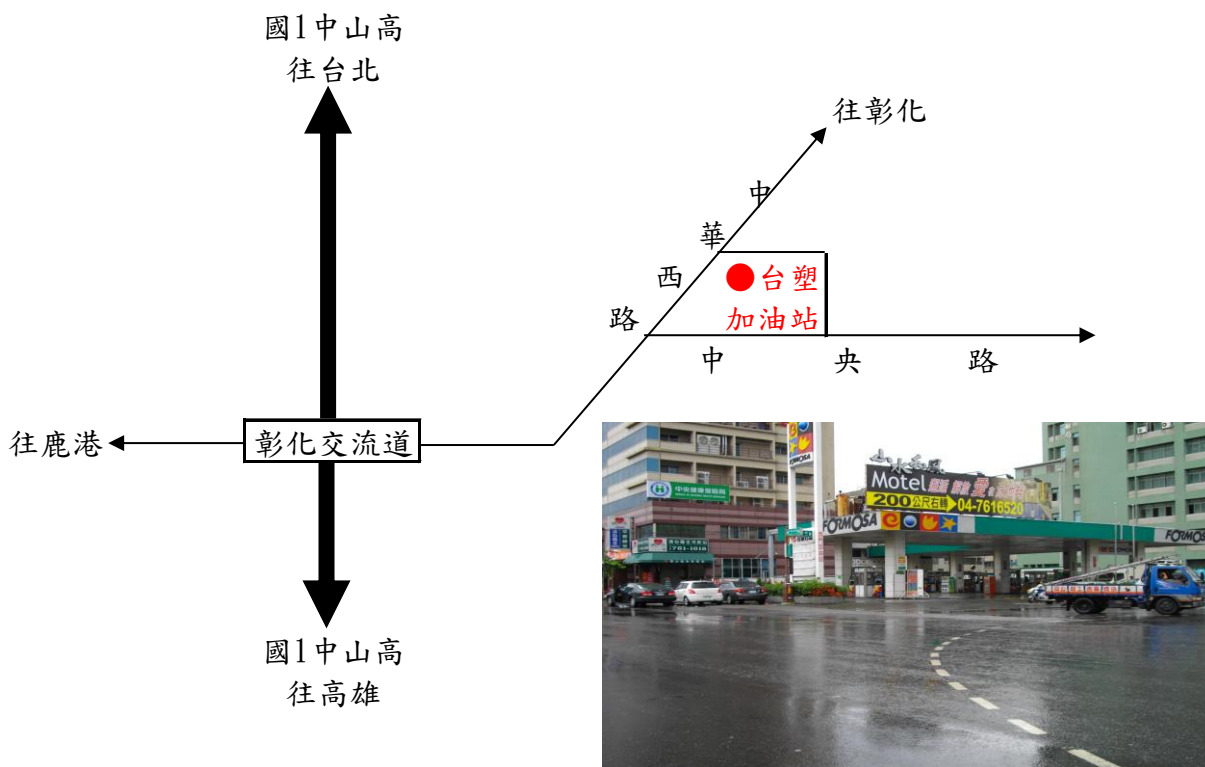

桃園市蘆竹區新南路二段90號
亞建工業股份有限公司旁公車站牌下車(台4線北上台北交流道前)

中壢交流道 (62K)：民族路麥當勞

實踐大學返鄉專車 下車地點：【新竹】【頭份】

新竹交流道 (95K)：新竹交流道龍山國小旁

頂埔派出所、消防隊旁，科學園區公車站牌停靠

國1中山高
往台北

頭份交流道 (110K)：武昌街口全家便利商店

往新竹

國1中山高往台北

武昌街口
全家便利商店

實踐大學返鄉專車 下車地點：【苗栗】【彰化】

苗栗交流道 (132K)：五穀休息站 (田園大餐廳)

彰化交流道 (198K)：台塑加油站 (往彰化方向中央路、中華西路口)

實踐大學返鄉專車 下車地點：【草屯】 【竹山】

草屯交流道 (217K)：往草屯方向7-11統一超商

竹山交流道 (234K)：車籠埔斷層保存園區前(有公車站牌)