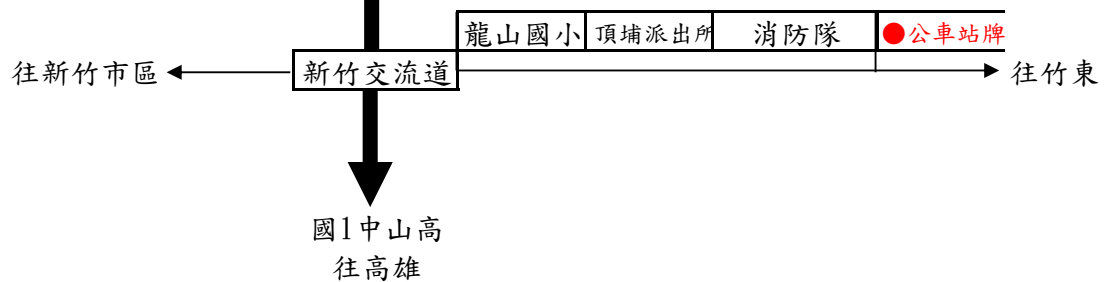

桃園市蘆竹區新南路二段90號
亞建工業股份有限公司旁公車站牌下車(台4線北上台北交流道前)

中壢交流道 (62K)：民族路麥當勞

實踐大學返鄉專車 下車地點：【新竹】【頭份】

新竹交流道 (95K)：新竹交流道龍山國小旁

頂埔派出所、消防隊旁，科學園區公車站牌停靠

國1中山高
往台北

頭份交流道 (110K)：武昌街口全家便利商店

往新竹