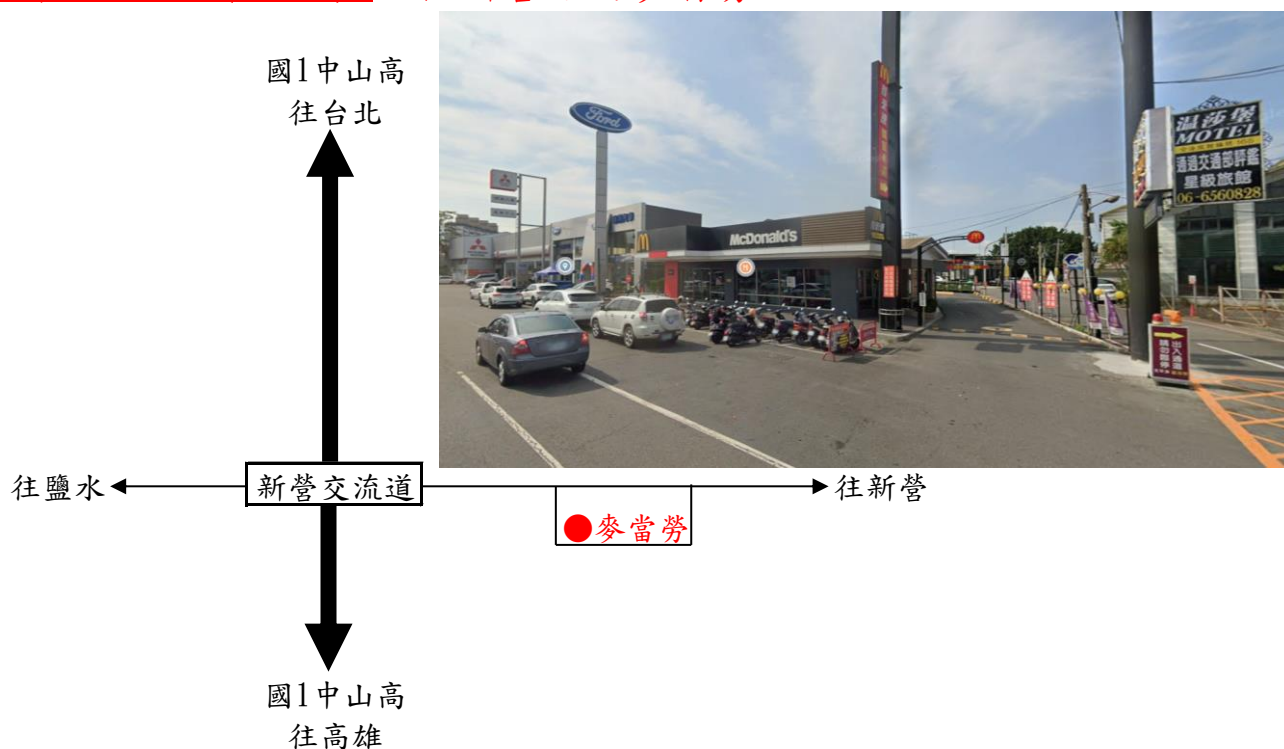

新營交流道 (288K)：往新營方向麥當勞