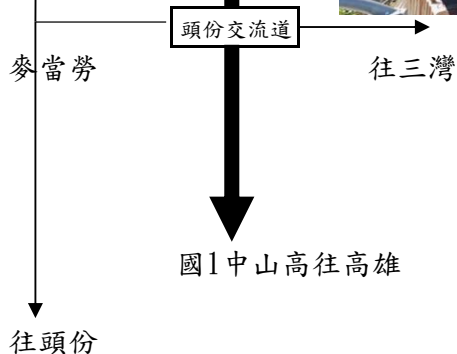

桃園市蘆竹區新南路二段90號
亞建工業股份有限公司旁公車站牌下車(台4線北上台北交流道前)

中壢交流道 (62K)：民族路麥當勞

實踐大學返鄉專車 下車地點：【新竹】【頭份】

新竹交流道 (95K)：新竹交流道龍山國小旁

頂埔派出所、消防隊旁，科學園區公車站牌停靠

國1中山高
往台北

頭份交流道 (110K)：武昌街口全家便利商店

往新竹

國1中山高往台北

武昌街口
全家便利商店

實踐大學返鄉專車 下車地點：【苗栗】【彰化】

苗栗交流道 (132K)：五穀休息站 (田園大餐廳)

彰化交流道 (198K)：台塑加油站 (往彰化方向中央路、中華西路口)

實踐大學返鄉專車 下車地點：【草屯】 【竹山】

草屯交流道 (217K)：往草屯方向7-11統一超商

竹山交流道 (234K)：車籠埔斷層保存園區前(有公車站牌)