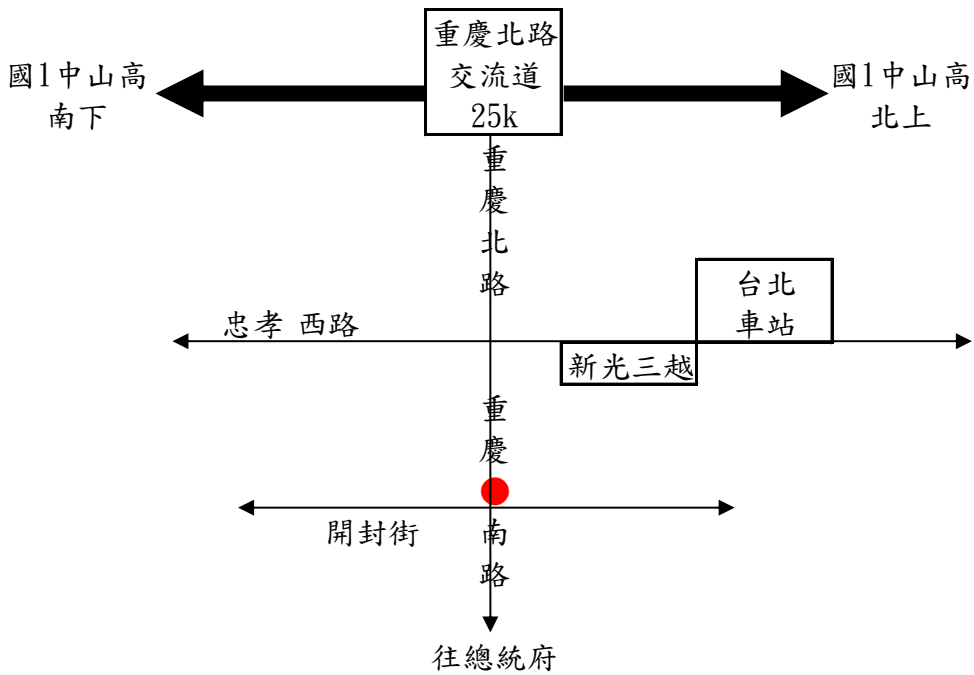

實踐大學返鄉專車下車地點：【台北】【台中】

台北火車站：重慶南路與開封街口公車站