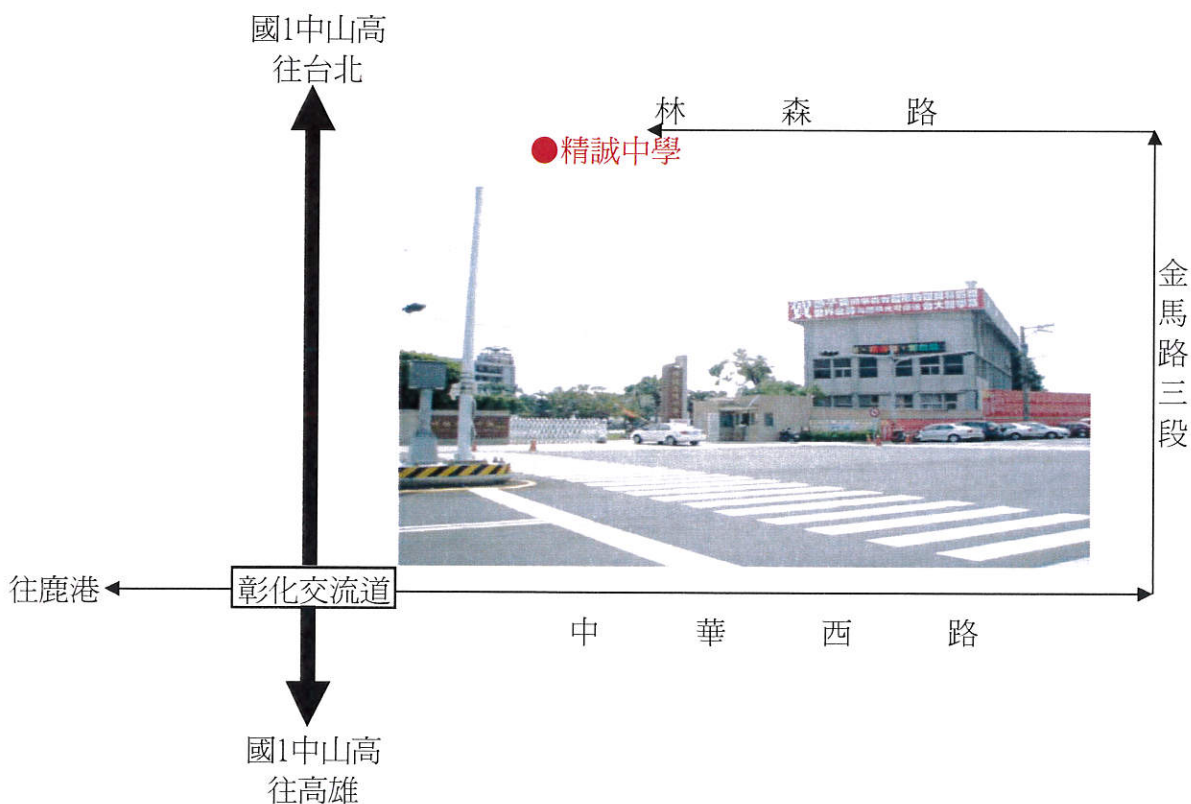

【新竹】：16:30新竹交流道龍山國小前

【苗栗】：17:00苗栗交流道五穀休息站（田園大餐廳）

實踐大學返鄉專車上車地點：【台中】【彰化】

【台中】：17:00舊台中市政府前公車站（民權路郵政總局對面）

【彰化】：17:30林森路精誠中學前

實踐大學返鄉專車上車地點：【南投】 【古坑】

【南投】：17:40國道3號南投服務區

【古坑】：17:50國道3號古坑服務區