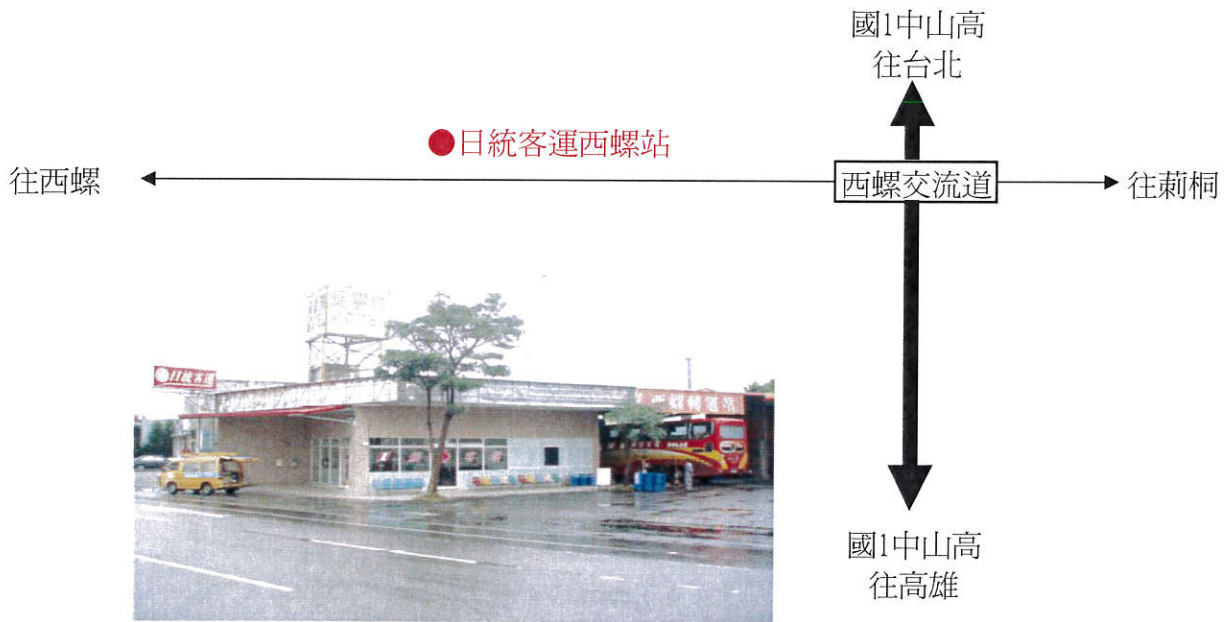

實踐大學返鄉專車上車地點：【西螺】【嘉義】

【西螺】：17:50日統客運西螺站（往西螺方向）