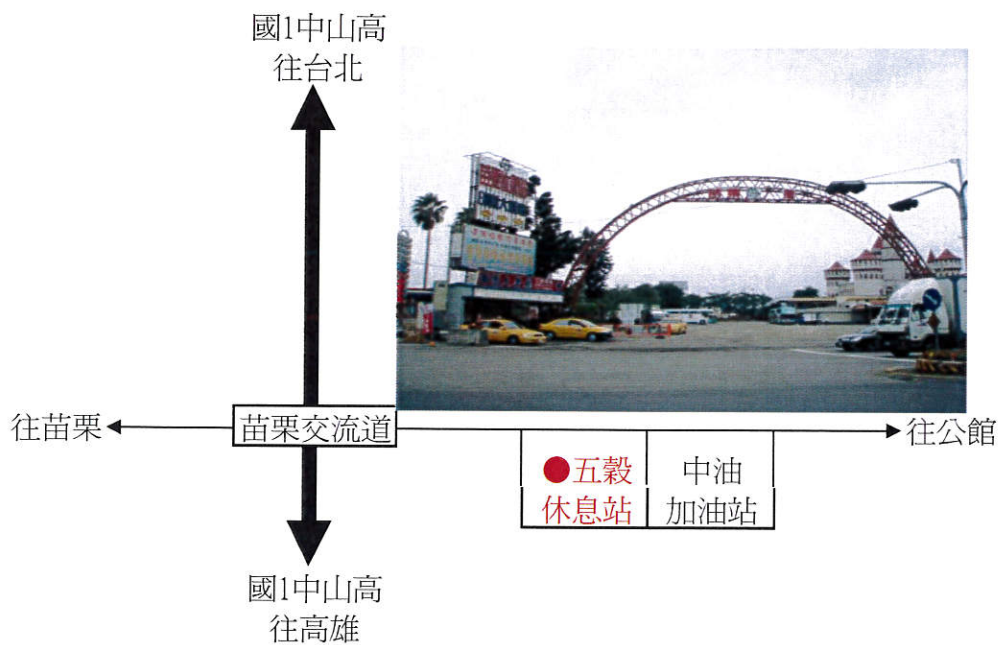

西螺：17:50 國道1號高速公路日統客運西螺站（往西螺方向）

古坑：18:10 國道3號高速公路古坑服務區

嘉義：18:20 嘉義交流道往嘉義方向7-11統一超商（台塑加油站旁）

新營：18:30 國道1號高速公路新營交流道往新營方向麥當勞

實踐大學返鄉專車上車地點：【台北】 【中壢】

【台北】：15:00中正紀念堂後方杭州南路停車場

【中壢】：16:00國道1號中山高中壢服務區

實踐大學返鄉專車上車地點：【新竹】 【苗栗】

【新竹】：16:30新竹交流道龍山國小前

【苗栗】：17:00苗栗交流道五穀休息站（田園大餐廳）

實踐大學返鄉專車上車地點：【台中】【彰化】

【台中】：17:00舊台中市政府前公車站（民權路郵政總局對面）

【彰化】：17:30林森路精誠中學前

實踐大學返鄉專車上車地點：【南投】 【古坑】

【南投】：17:40國道3號南投服務區

【古坑】：17:50國道3號古坑服務區