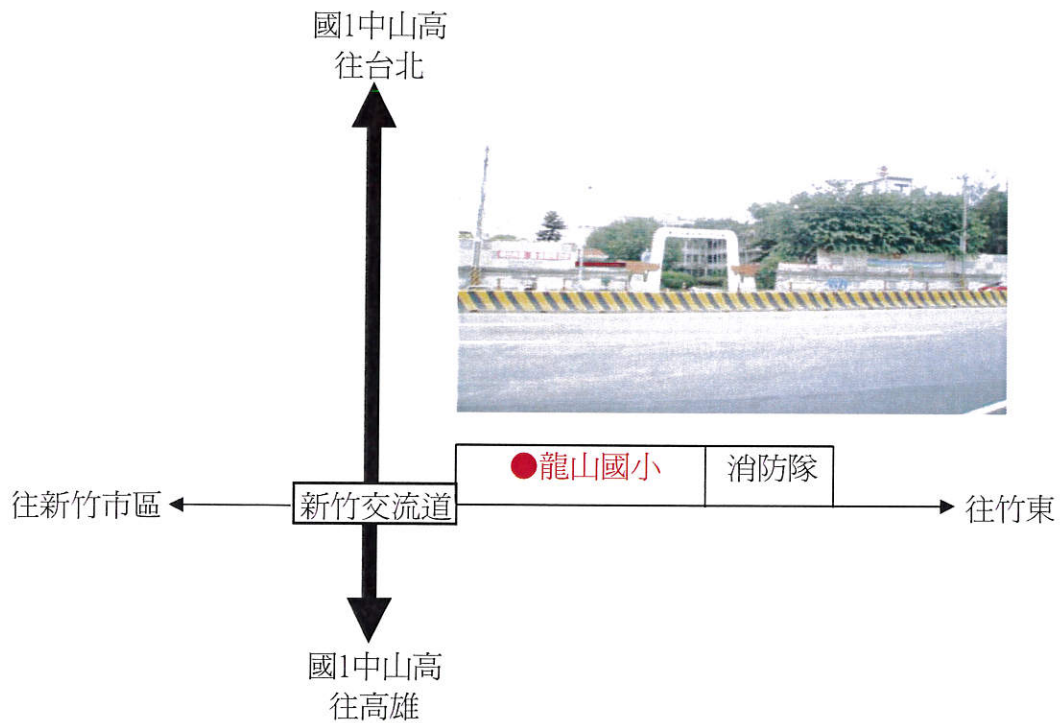

實踐大學返鄉專車上車地點：【新竹】 【苗栗】

【新竹】：16:30新竹交流道龍山國小前