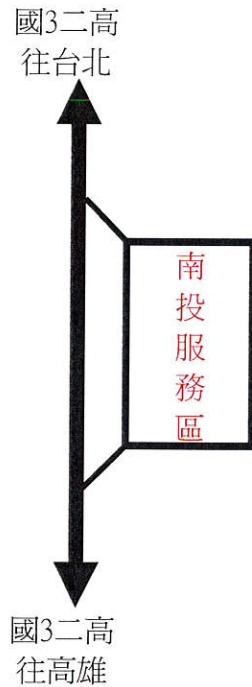

【新竹】：16:30新竹交流道龍山國小前

【苗栗】：17:00苗栗交流道五穀休息站（田園大餐廳）

實踐大學返鄉專車上車地點：【台中】【彰化】

【台中】：17:00舊台中市政府前公車站（民權路郵政總局對面）

【彰化】：17:30林森路精誠中學前

實踐大學返鄉專車上車地點：【南投】 【古坑】

【南投】：17:40國道3號南投服務區

【古坑】：17:50國道3號古坑服務區

實踐大學返鄉專車上車地點：【西螺】【嘉義】

【西螺】：17:50日統客運西螺站（往西螺方向）

【嘉義】：18:20嘉義交流道往嘉義方向7-11超商（台塑加油站旁）

實踐大學返鄉專車上車地點：【新營】

【新營】：18:30 往新營方向麥當勞

新營交流道 (288K)：往新營方向麥當勞