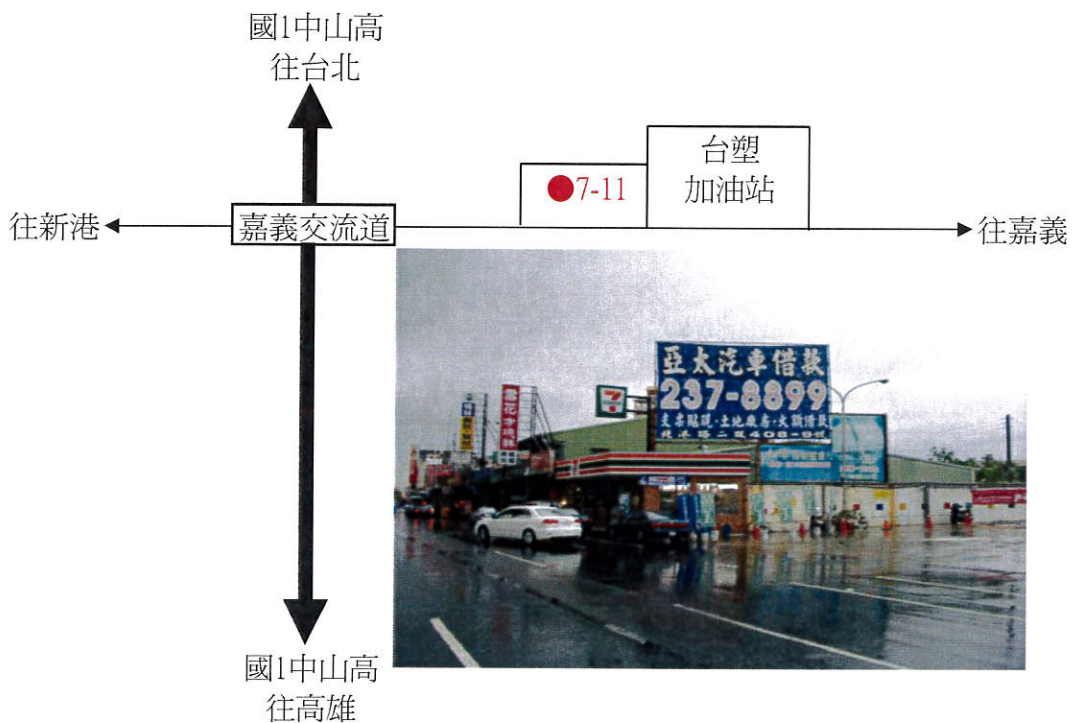

西螺：17:50 國道1號高速公路日統客運西螺站（往西螺方向）

古坑：18:10 國道3號高速公路古坑服務區

嘉義：18:20 嘉義交流道往嘉義方向7-11統一超商（台塑加油站旁）

新營：18:30 國道1號高速公路新營交流道往新營方向麥當勞

實踐大學返鄉專車上車地點：【台北】 【中壢】

【台北】：15:00中正紀念堂後方杭州南路停車場

【中壢】：16:00國道1號中山高中壢服務區

實踐大學返鄉專車上車地點：【新竹】 【苗栗】

【新竹】：16:30新竹交流道龍山國小前

【苗栗】：17:00苗栗交流道五穀休息站（田園大餐廳）

實踐大學返鄉專車上車地點：【台中】【彰化】

【台中】：17:00舊台中市政府前公車站（民權路郵政總局對面）

【彰化】：17:30林森路精誠中學前

實踐大學返鄉專車上車地點：【南投】 【古坑】

【南投】：17:40國道3號南投服務區

【古坑】：17:50國道3號古坑服務區

實踐大學返鄉專車上車地點：【西螺】【嘉義】

【西螺】：17:50日統客運西螺站（往西螺方向）

【嘉義】：18:20嘉義交流道往嘉義方向7-11超商（台塑加油站旁）

實踐大學返鄉專車上車地點：【新營】

【新營】：18:30 往新營方向麥當勞

新營交流道 (288K)：往新營方向麥當勞