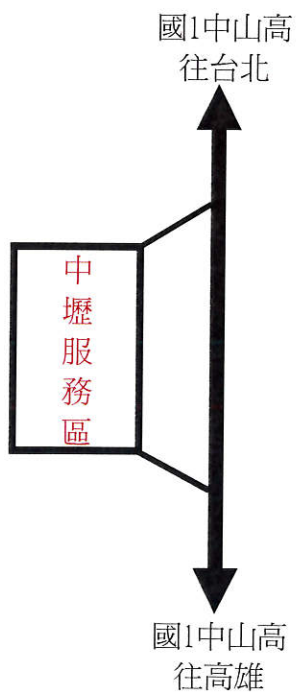

西螺：17:50 國道1號高速公路日統客運西螺站（往西螺方向）

古坑：18:10 國道3號高速公路古坑服務區

嘉義：18:20 嘉義交流道往嘉義方向7-11統一超商（台塑加油站旁）

新營：18:30 國道1號高速公路新營交流道往新營方向麥當勞

實踐大學返鄉專車上車地點：【台北】 【中壢】

【台北】：15:00中正紀念堂後方杭州南路停車場

【中壢】：16:00國道1號中山高中壢服務區

實踐大學返鄉專車上車地點：【新竹】 【苗栗】