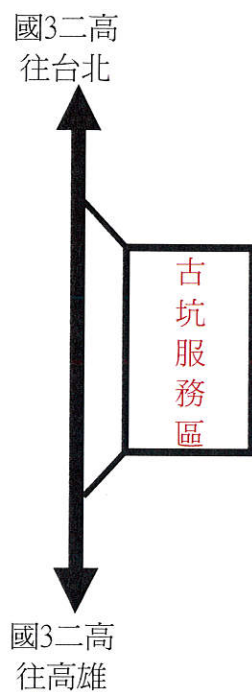

【新竹】：16:30新竹交流道龍山國小前

【苗栗】：17:00苗栗交流道五穀休息站（田園大餐廳）

實踐大學返鄉專車上車地點：【台中】【彰化】

【台中】：17:00舊台中市政府前公車站（民權路郵政總局對面）

【彰化】：17:30林森路精誠中學前

實踐大學返鄉專車上車地點：【南投】 【古坑】

【南投】：17:40國道3號南投服務區

【古坑】：17:50國道3號古坑服務區

實踐大學返鄉專車上車地點：【西螺】【嘉義】

【西螺】：17:50日統客運西螺站（往西螺方向）

【嘉義】：18:20嘉義交流道往嘉義方向7-11超商（台塑加油站旁）

實踐大學返鄉專車上車地點：【新營】

【新營】：18:30 往新營方向麥當勞

新營交流道 (288K)：往新營方向麥當勞