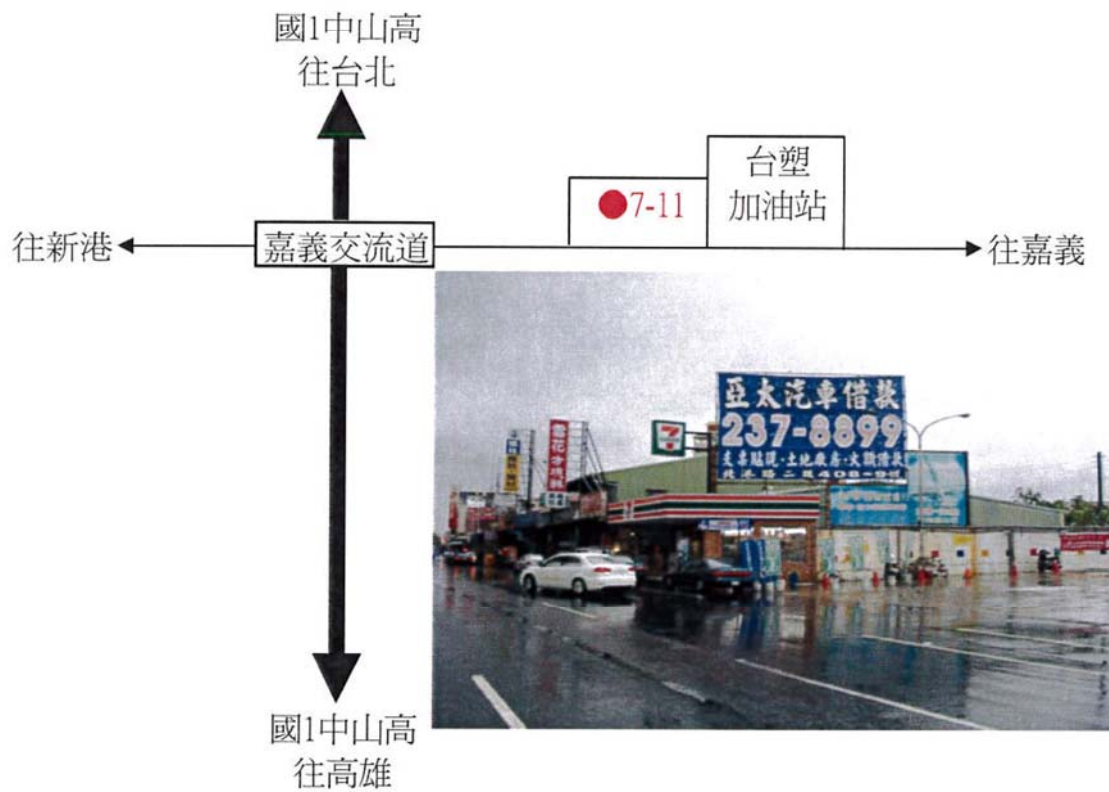

台北火車站：重慶南路與開封街口公車站

台中火車站：火車站台中客運前

實踐大學返鄉專車下車地點：【桃園】【中壢】

桃園交流道 (49K)：統聯客運站（往桃園經國路出口於陸橋下迴轉）

中壢交流道 (62K)：民族路麥當勞

實踐大學返鄉專車下車地點：【新竹】【頭份】

新竹交流道 (95K)：龍山國小前（消防隊旁）

頭份交流道 (110K)：往新竹方向與武昌路口全家便利商店附近

實踐大學返鄉專車下車地點：【苗栗】【彰化】

苗栗交流道 (132K)：五穀休息站（田園大餐廳）

彰化交流道 (198K)：台塑加油站（往彰化方向中央路、中華西路口）

實踐大學返鄉專車下車地點：【員林】【斗南】

員林交流道 (211K)：往員林方向7-11統一超商（中油加油站對面）

斗南交流道 (240K)：往斗南方向7-11統一超商

實踐大學返鄉專車下車地點：【草屯】【竹山】

草屯交流道 (217K)：往草屯方向7-11統一超商

竹山交流道(234K)：車籠埔斷層保存園區"前(有公車站牌

實踐大學返鄉專車下車地點：【新營】【嘉義】

嘉義交流道 (264K)：往嘉義方向7-11統一超商（台塑加油站旁）

新營交流道 (288K)：往新營方向麥當勞