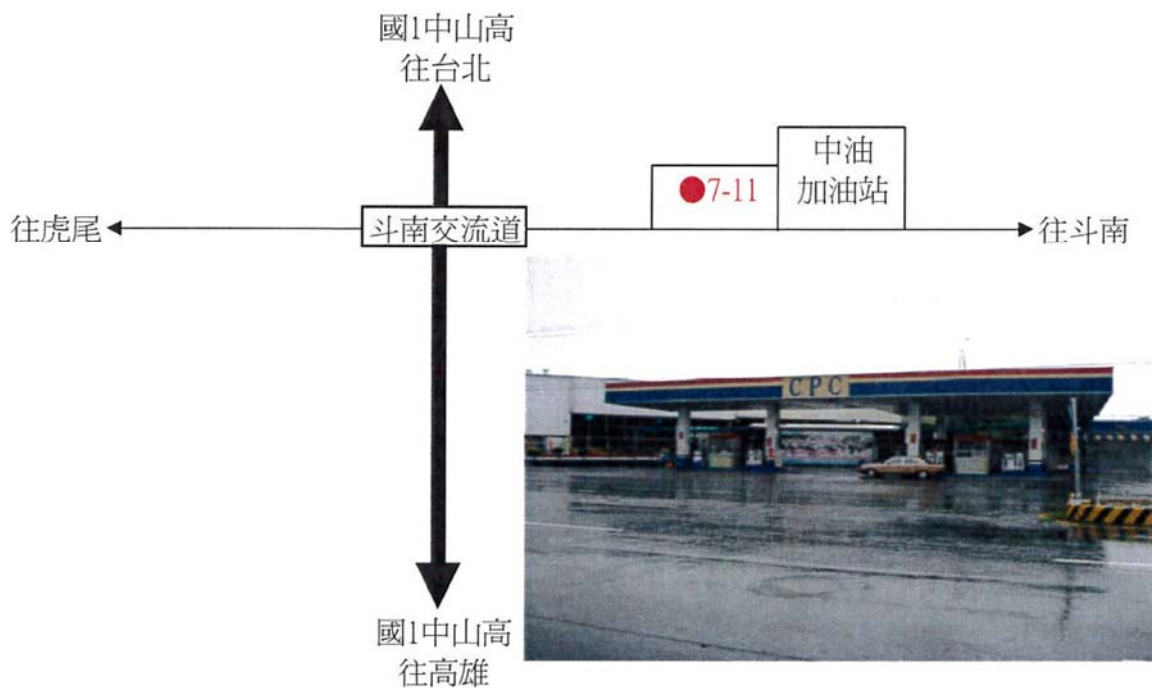

台北火車站：重慶南路與開封街口公車站

台中火車站：火車站台中客運前

實踐大學返鄉專車下車地點：【桃園】【中壢】

桃園交流道 (49K)：統聯客運站（往桃園經國路出口於陸橋下迴轉）

中壢交流道 (62K)：民族路麥當勞

實踐大學返鄉專車下車地點：【新竹】【頭份】

新竹交流道 (95K)：龍山國小前（消防隊旁）

頭份交流道 (110K)：往新竹方向與武昌路口全家便利商店附近

實踐大學返鄉專車下車地點：【苗栗】【彰化】

苗栗交流道 (132K)：五穀休息站（田園大餐廳）

彰化交流道 (198K)：台塑加油站（往彰化方向中央路、中華西路口）

實踐大學返鄉專車下車地點：【員林】【斗南】

員林交流道 (211K)：往員林方向7-11統一超商（中油加油站對面）

斗南交流道 (240K)：往斗南方向7-11統一超商

實踐大學返鄉專車下車地點：【草屯】【竹山】

草屯交流道 (217K)：往草屯方向7-11統一超商

竹山交流道(234K)：車籠埔斷層保存園區"前(有公車站牌

實踐大學返鄉專車下車地點：【新營】【嘉義】

嘉義交流道 (264K)：往嘉義方向7-11統一超商（台塑加油站旁）

新營交流道 (288K)：往新營方向麥當勞