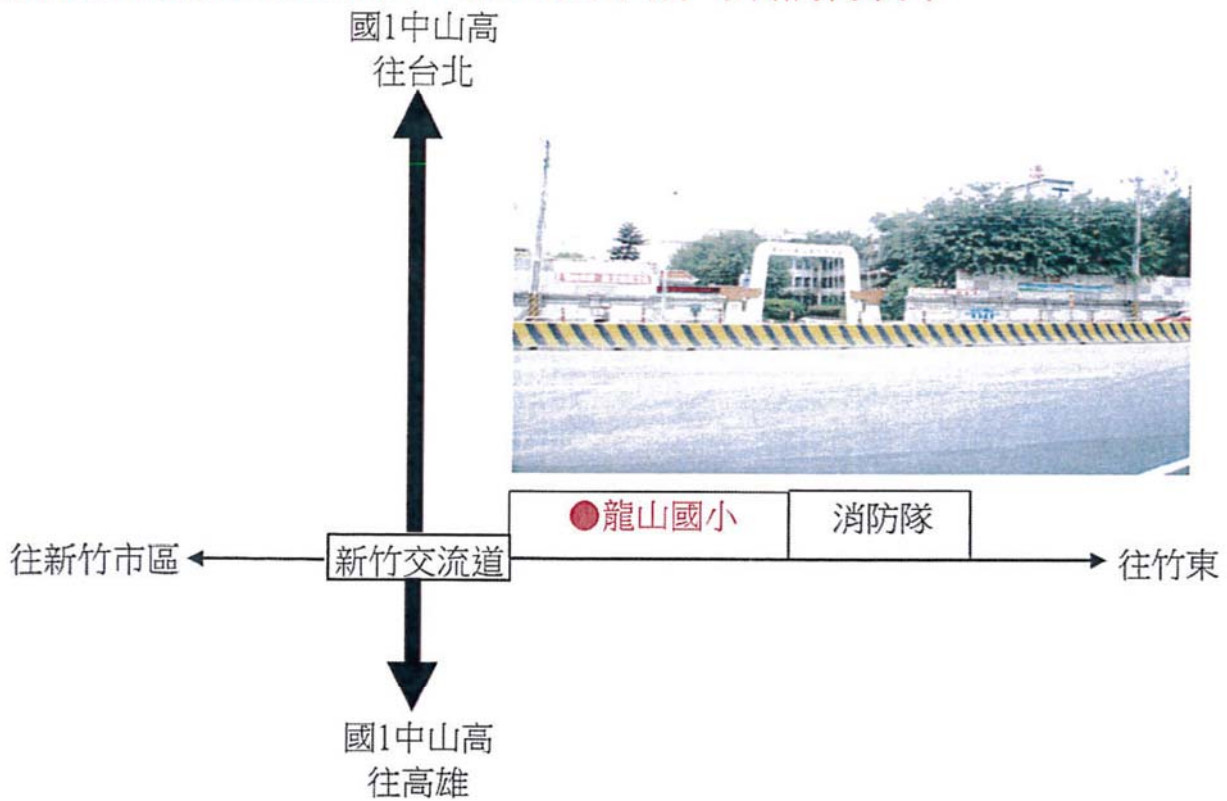

台北火車站：重慶南路與開封街口公車站

台中火車站：火車站台中客運前

實踐大學返鄉專車下車地點：【桃園】【中壢】

桃園交流道 (49K)：統聯客運站（往桃園經國路出口於陸橋下迴轉）

中壢交流道 (62K)：民族路麥當勞

實踐大學返鄉專車下車地點：【新竹】【頭份】

新竹交流道 (95K)：龍山國小前（消防隊旁）

頭份交流道 (110K)：往新竹方向與武昌路口全家便利商店附近