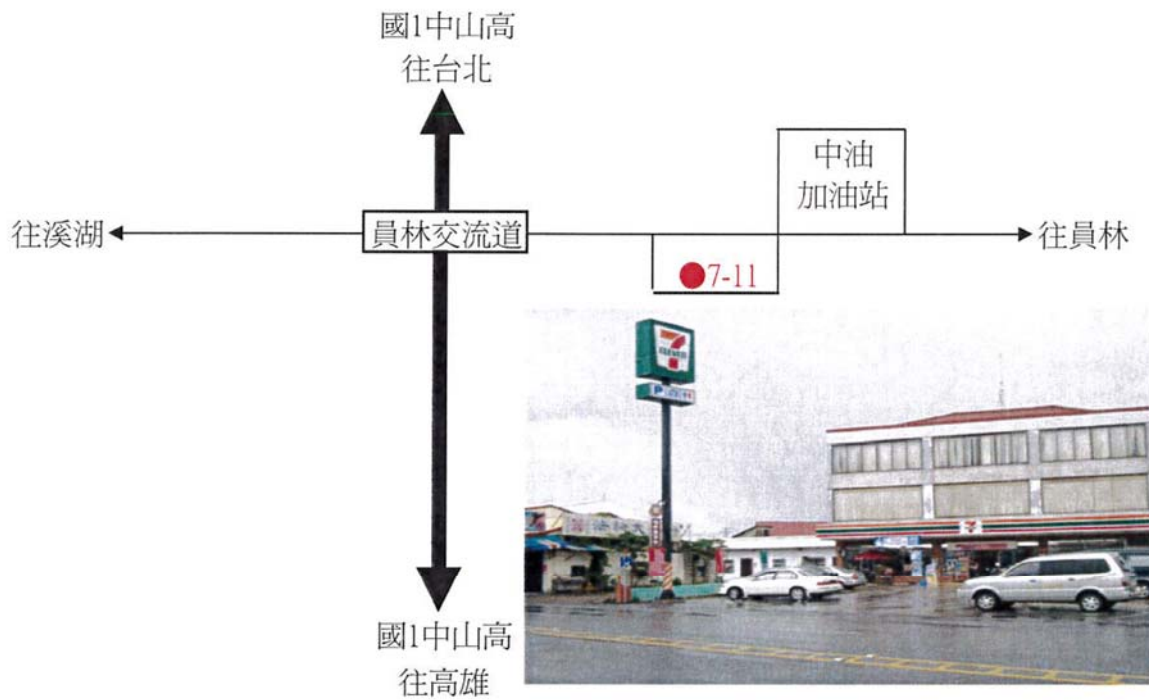

台北火車站：重慶南路與開封街口公車站

台中火車站：火車站台中客運前

實踐大學返鄉專車下車地點：【桃園】【中壢】

桃園交流道 (49K)：統聯客運站（往桃園經國路出口於陸橋下迴轉）

中壢交流道 (62K)：民族路麥當勞

實踐大學返鄉專車下車地點：【新竹】【頭份】

新竹交流道 (95K)：龍山國小前（消防隊旁）

頭份交流道 (110K)：往新竹方向與武昌路口全家便利商店附近

實踐大學返鄉專車下車地點：【苗栗】【彰化】

苗栗交流道 (132K)：五穀休息站（田園大餐廳）

彰化交流道 (198K)：台塑加油站（往彰化方向中央路、中華西路口）

實踐大學返鄉專車下車地點：【員林】【斗南】

員林交流道 (211K)：往員林方向7-11統一超商（中油加油站對面）

斗南交流道 (240K)：往斗南方向7-11統一超商

實踐大學返鄉專車下車地點：【草屯】【竹山】

草屯交流道 (217K)：往草屯方向7-11統一超商

竹山交流道(234K)：車籠埔斷層保存園區"前(有公車站牌

實踐大學返鄉專車下車地點：【新營】【嘉義】

嘉義交流道 (264K)：往嘉義方向7-11統一超商（台塑加油站旁）

新營交流道 (288K)：往新營方向麥當勞