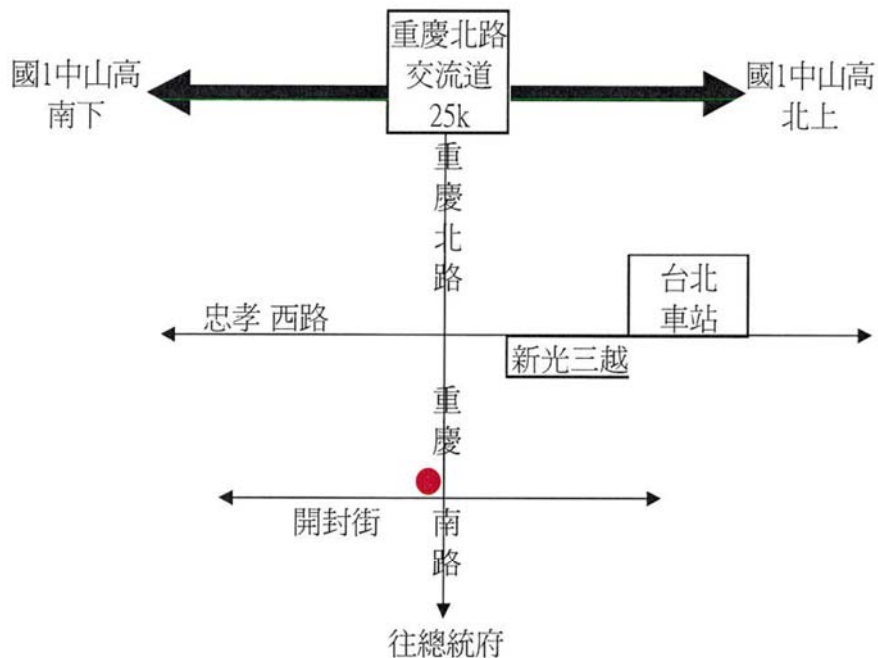

彰化交流道：往彰化方向台塑加油站前

員林交流道：往員林方向7-11統一超商（中油加油站對面）

草屯交流道：往草屯方向7-11統一超商（第二個紅綠燈路口）

竹山交流道：竹山交流道直行"車籠埔斷層保存園區"前(有公車站牌)

斗南交流道：往斗南方向7-11統一超商（第二個中油加油站旁）

嘉義交流道：往嘉義方向7-11統一超商（台塑加油站旁）

新營交流道：往新營方向麥當勞

實踐大學返鄉專車下車地點：【台北】【台中】

台北火車站：重慶南路與開封街口公車站

台中火車站：火車站台中客運前

實踐大學返鄉專車下車地點：【桃園】【中壢】

桃園交流道 (49K)：統聯客運站（往桃園經國路出口於陸橋下迴轉）

中壢交流道 (62K)：民族路麥當勞

實踐大學返鄉專車下車地點：【新竹】【頭份】

新竹交流道 (95K)：龍山國小前（消防隊旁）

頭份交流道 (110K)：往新竹方向與武昌路口全家便利商店附近