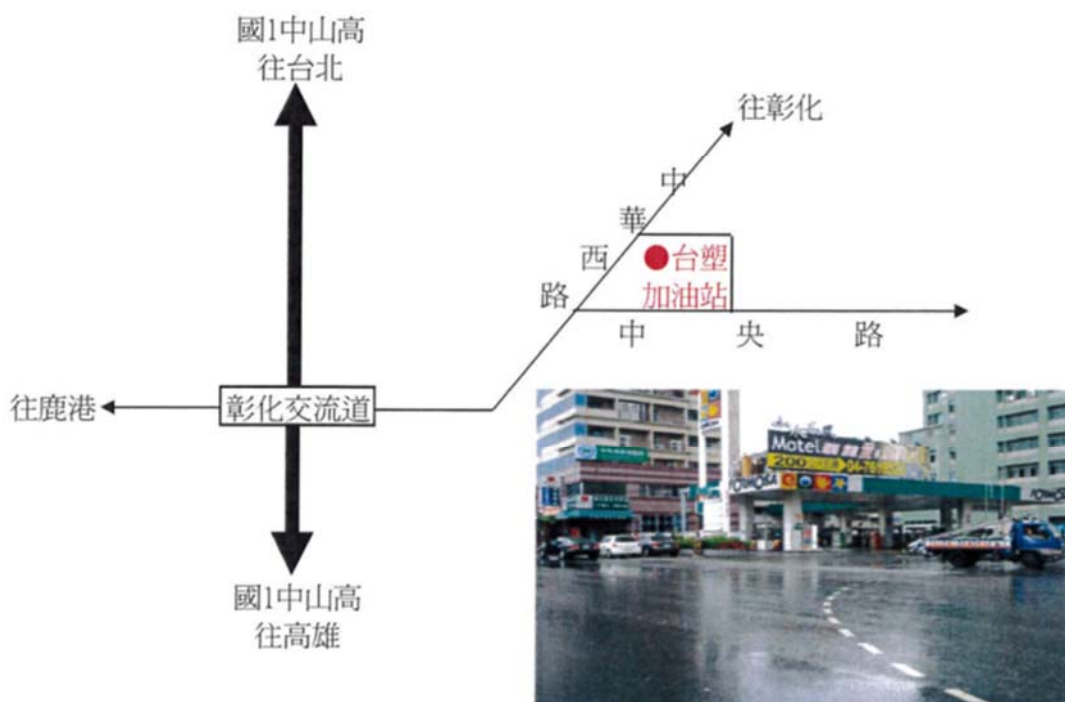

彰化交流道：往彰化方向台塑加油站前

員林交流道：往員林方向7-11統一超商（中油加油站對面）

草屯交流道：往草屯方向7-11統一超商（第二個紅綠燈路口）

竹山交流道：竹山交流道直行"車籠埔斷層保存園區"前(有公車站牌)

斗南交流道：往斗南方向7-11統一超商（第二個中油加油站旁）

嘉義交流道：往嘉義方向7-11統一超商（台塑加油站旁）

新營交流道：往新營方向麥當勞

實踐大學返鄉專車下車地點：【台北】【台中】

台北火車站：重慶南路與開封街口公車站

台中火車站：火車站台中客運前

實踐大學返鄉專車下車地點：【桃園】【中壢】

桃園交流道 (49K)：統聯客運站（往桃園經國路出口於陸橋下迴轉）

中壢交流道 (62K)：民族路麥當勞

實踐大學返鄉專車下車地點：【新竹】【頭份】

新竹交流道 (95K)：龍山國小前（消防隊旁）

頭份交流道 (110K)：往新竹方向與武昌路口全家便利商店附近

實踐大學返鄉專車下車地點：【苗栗】【彰化】

苗栗交流道 (132K)：五穀休息站（田園大餐廳）

彰化交流道 (198K)：台塑加油站（往彰化方向中央路、中華西路口）

實踐大學返鄉專車下車地點：【員林】【斗南】

員林交流道 (211K)：往員林方向7-11統一超商（中油加油站對面）

斗南交流道 (240K)：往斗南方向7-11統一超商

實踐大學返鄉專車下車地點：【草屯】【竹山】

草屯交流道 (217K)：往草屯方向7-11統一超商

竹山交流道(234K)：車籠埔斷層保存園區"前(有公車站牌

實踐大學返鄉專車下車地點：【新營】【嘉義】

嘉義交流道 (264K)：往嘉義方向7-11統一超商（台塑加油站旁）

新營交流道 (288K)：往新營方向麥當勞