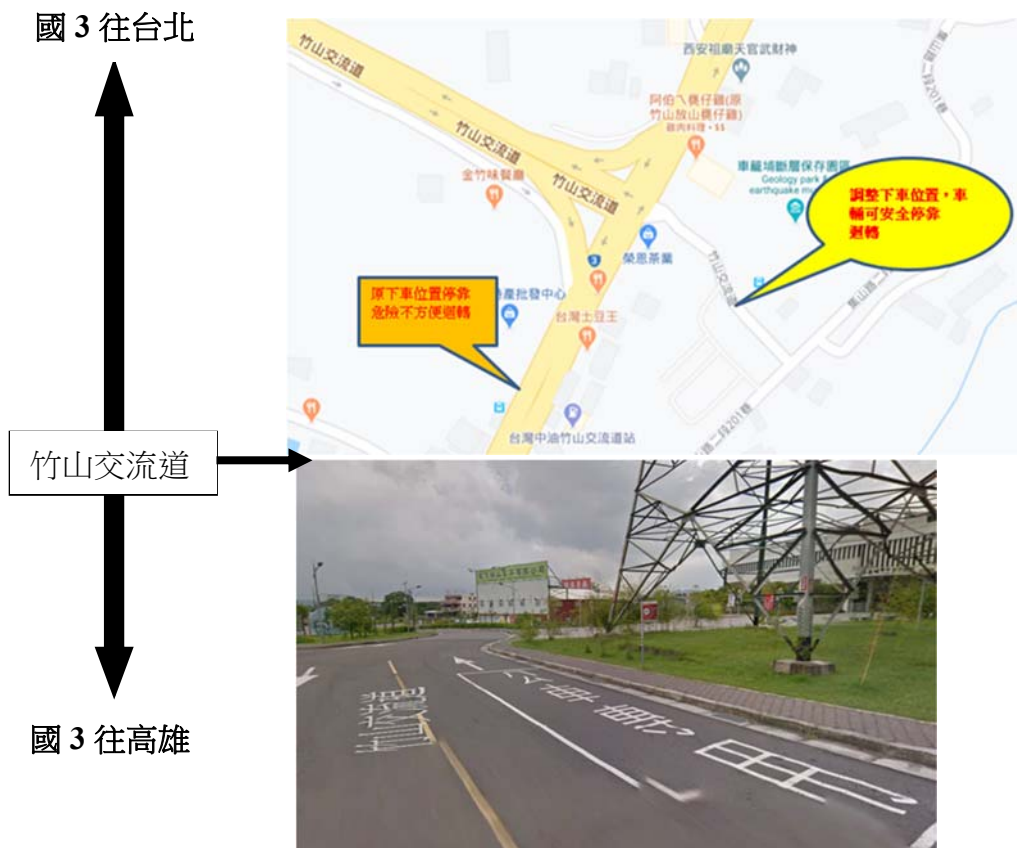

實踐大學返鄉專車 下車地點：

台北火車站：重慶南路與開封街口

桃園交流道：統聯客運站（往桃園經國路出口於陸橋下迴轉）

中壢（新屋交流道）：往中壢方向麥當勞

新竹交流道：國道1號高速公路新竹交流道龍山國小前（消防隊旁）

頭份交流道：往新竹方向武昌街口全家超商

苗栗交流道：國道1號高速公路苗栗交流道五穀休息站

台中火車站：台中火車站台中客運前

台北火車站：重慶南路與開封街口公車站

台中火車站：火車站台中客運前

實踐大學返鄉專車下車地點：【桃園】【中壢】

桃園交流道 (49K)：統聯客運站（往桃園經國路出口於陸橋下迴轉）

中壢交流道 (62K)：民族路麥當勞

實踐大學返鄉專車下車地點：【新竹】【頭份】

新竹交流道 (95K)：龍山國小前（消防隊旁）

頭份交流道 (110K)：往新竹方向與武昌路口全家便利商店附近

實踐大學返鄉專車下車地點：【苗栗】【彰化】

苗栗交流道 (132K)：五穀休息站（田園大餐廳）

彰化交流道 (198K)：台塑加油站（往彰化方向中央路、中華西路口）

實踐大學返鄉專車下車地點：【員林】【斗南】

員林交流道 (211K)：往員林方向7-11統一超商（中油加油站對面）

斗南交流道 (240K)：往斗南方向7-11統一超商

實踐大學返鄉專車下車地點：【草屯】【竹山】

草屯交流道 (217K)：往草屯方向7-11統一超商

竹山交流道(234K)：車籠埔斷層保存園區"前(有公車站牌

實踐大學返鄉專車下車地點：【新營】【嘉義】

嘉義交流道 (264K)：往嘉義方向7-11統一超商（台塑加油站旁）

新營交流道 (288K)：往新營方向麥當勞