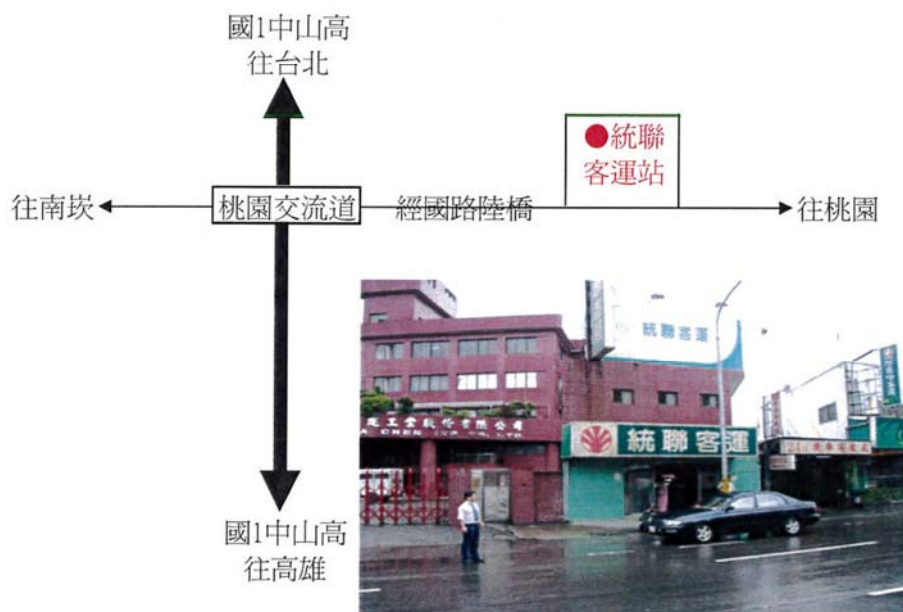

彰化交流道：往彰化方向台塑加油站前

員林交流道：往員林方向7-11統一超商（中油加油站對面）

草屯交流道：往草屯方向7-11統一超商（第二個紅綠燈路口）

竹山交流道：竹山交流道直行"車籠埔斷層保存園區"前(有公車站牌)

斗南交流道：往斗南方向7-11統一超商（第二個中油加油站旁）

嘉義交流道：往嘉義方向7-11統一超商（台塑加油站旁）

新營交流道：往新營方向麥當勞

實踐大學返鄉專車下車地點：【台北】【台中】

台北火車站：重慶南路與開封街口公車站

台中火車站：火車站台中客運前

實踐大學返鄉專車下車地點：【桃園】【中壢】

桃園交流道 (49K)：統聯客運站（往桃園經國路出口於陸橋下迴轉）

中壢交流道 (62K)：民族路麥當勞

實踐大學返鄉專車下車地點：【新竹】【頭份】

新竹交流道 (95K)：龍山國小前（消防隊旁）

頭份交流道 (110K)：往新竹方向與武昌路口全家便利商店附近