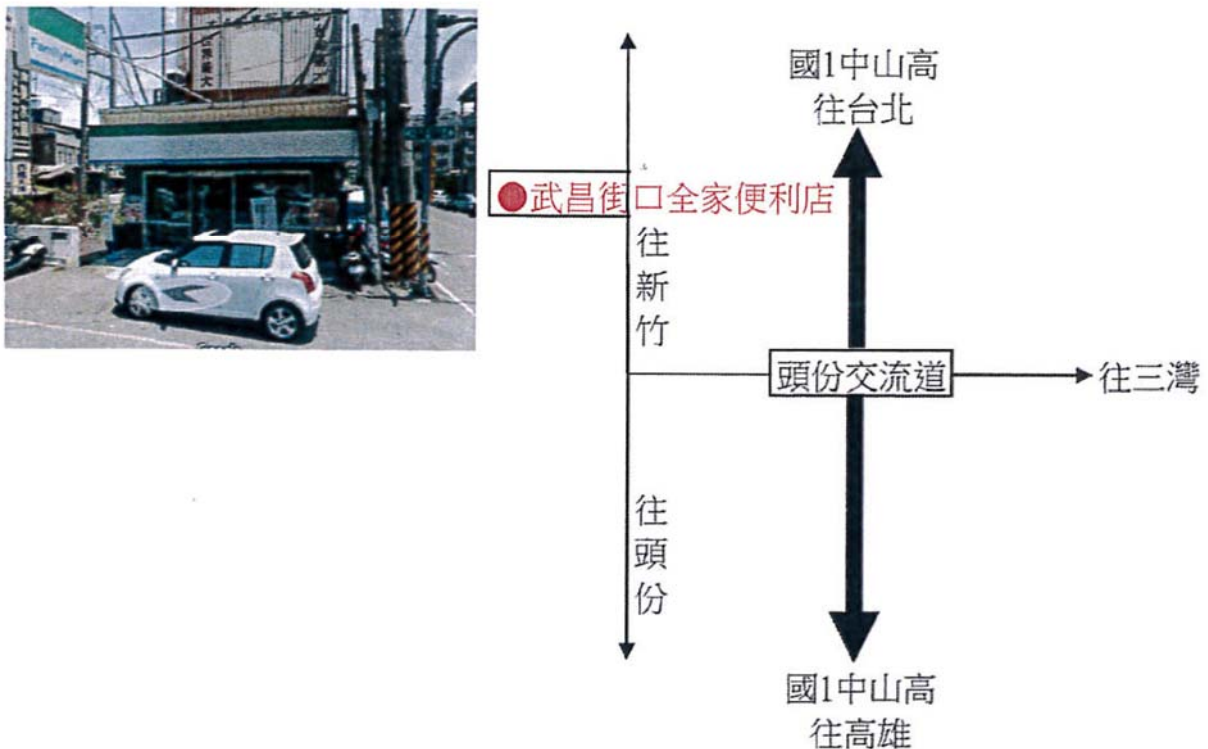

台北火車站：重慶南路與開封街口公車站

台中火車站：火車站台中客運前

實踐大學返鄉專車下車地點：【桃園】【中壢】

桃園交流道 (49K)：統聯客運站（往桃園經國路出口於陸橋下迴轉）

中壢交流道 (62K)：民族路麥當勞

實踐大學返鄉專車下車地點：【新竹】【頭份】

新竹交流道 (95K)：龍山國小前（消防隊旁）

頭份交流道 (110K)：往新竹方向與武昌路口全家便利商店附近