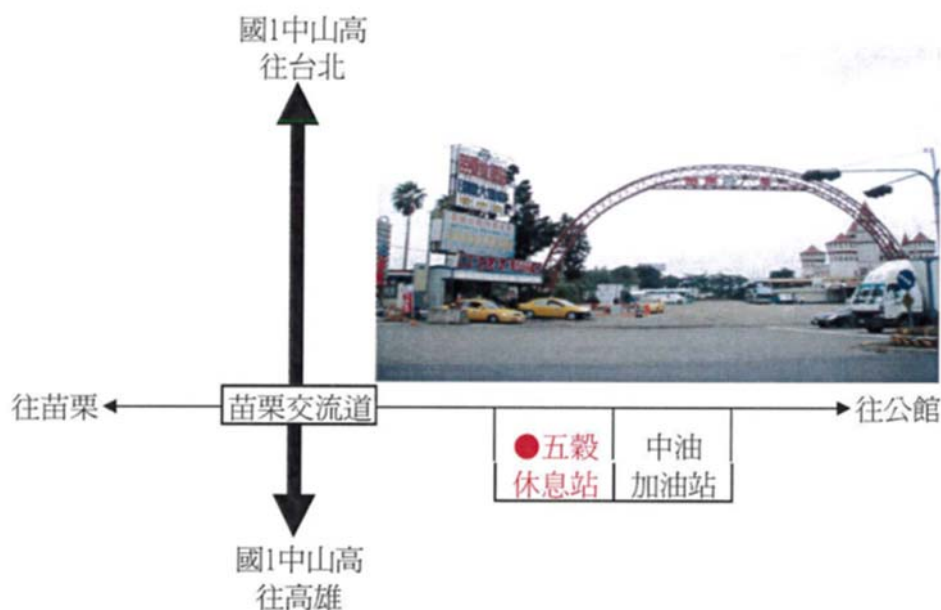

彰化交流道：往彰化方向台塑加油站前

員林交流道：往員林方向7-11統一超商（中油加油站對面）

草屯交流道：往草屯方向7-11統一超商（第二個紅綠燈路口）

竹山交流道：竹山交流道直行"車籠埔斷層保存園區"前(有公車站牌)

斗南交流道：往斗南方向7-11統一超商（第二個中油加油站旁）

嘉義交流道：往嘉義方向7-11統一超商（台塑加油站旁）

新營交流道：往新營方向麥當勞

實踐大學返鄉專車下車地點：【台北】【台中】

台北火車站：重慶南路與開封街口公車站

台中火車站：火車站台中客運前

實踐大學返鄉專車下車地點：【桃園】【中壢】

桃園交流道 (49K)：統聯客運站（往桃園經國路出口於陸橋下迴轉）

中壢交流道 (62K)：民族路麥當勞

實踐大學返鄉專車下車地點：【新竹】【頭份】

新竹交流道 (95K)：龍山國小前（消防隊旁）

頭份交流道 (110K)：往新竹方向與武昌路口全家便利商店附近

實踐大學返鄉專車下車地點：【苗栗】【彰化】

苗栗交流道 (132K)：五穀休息站（田園大餐廳）

彰化交流道 (198K)：台塑加油站（往彰化方向中央路、中華西路口）

實踐大學返鄉專車下車地點：【員林】【斗南】

員林交流道 (211K)：往員林方向7-11統一超商（中油加油站對面）

斗南交流道 (240K)：往斗南方向7-11統一超商

實踐大學返鄉專車下車地點：【草屯】【竹山】

草屯交流道 (217K)：往草屯方向7-11統一超商

竹山交流道(234K)：車籠埔斷層保存園區"前(有公車站牌

實踐大學返鄉專車下車地點：【新營】【嘉義】

嘉義交流道 (264K)：往嘉義方向7-11統一超商（台塑加油站旁）

新營交流道 (288K)：往新營方向麥當勞