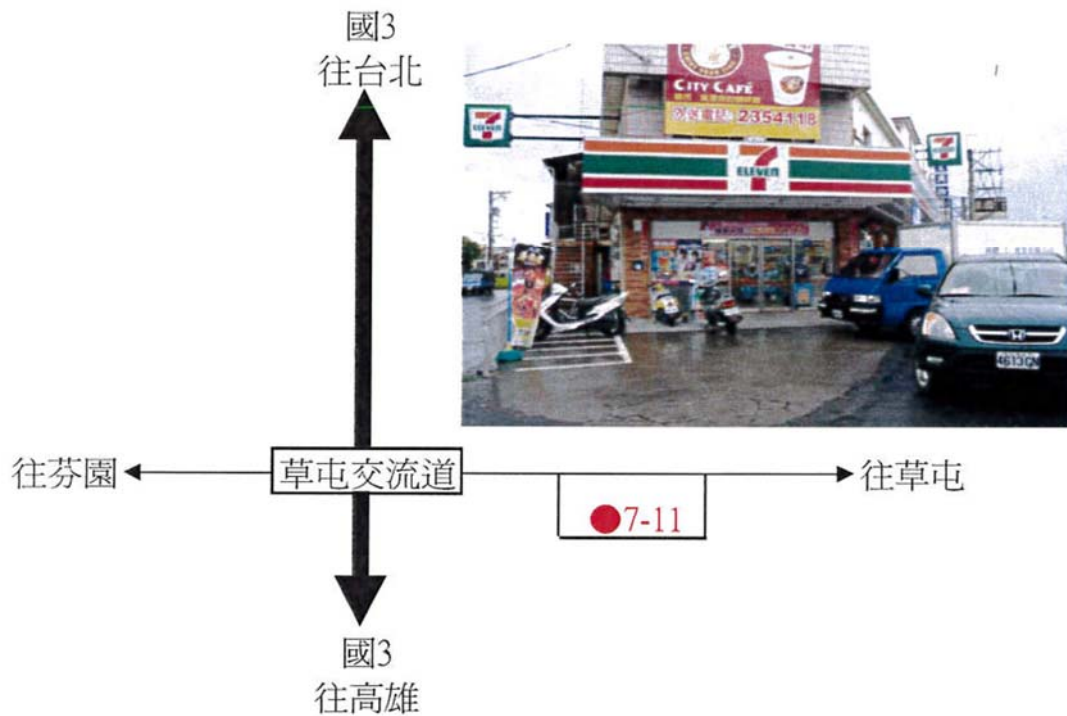

台北火車站：重慶南路與開封街口公車站

台中火車站：火車站台中客運前

實踐大學返鄉專車下車地點：【桃園】【中壢】

桃園交流道 (49K)：統聯客運站（往桃園經國路出口於陸橋下迴轉）

中壢交流道 (62K)：民族路麥當勞

實踐大學返鄉專車下車地點：【新竹】【頭份】

新竹交流道 (95K)：龍山國小前（消防隊旁）

頭份交流道 (110K)：往新竹方向與武昌路口全家便利商店附近

實踐大學返鄉專車下車地點：【苗栗】【彰化】

苗栗交流道 (132K)：五穀休息站（田園大餐廳）

彰化交流道 (198K)：台塑加油站（往彰化方向中央路、中華西路口）

實踐大學返鄉專車下車地點：【員林】【斗南】

員林交流道 (211K)：往員林方向7-11統一超商（中油加油站對面）

斗南交流道 (240K)：往斗南方向7-11統一超商

實踐大學返鄉專車下車地點：【草屯】【竹山】

草屯交流道 (217K)：往草屯方向7-11統一超商

竹山交流道(234K)：車籠埔斷層保存園區"前(有公車站牌

實踐大學返鄉專車下車地點：【新營】【嘉義】

嘉義交流道 (264K)：往嘉義方向7-11統一超商（台塑加油站旁）

新營交流道 (288K)：往新營方向麥當勞