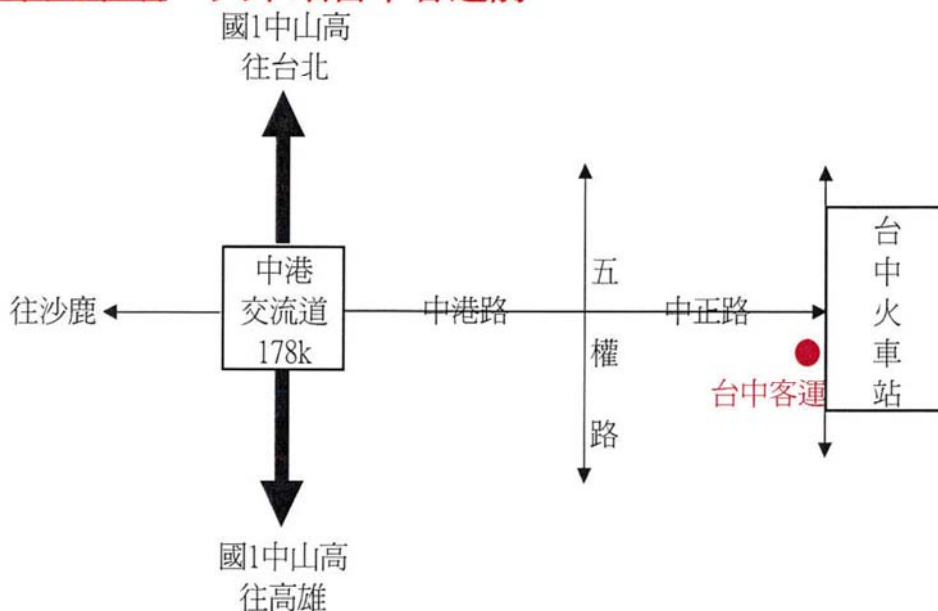

實踐大學返鄉專車 下車地點：

台北火車站：重慶南路與開封街口

桃園交流道：統聯客運站（往桃園經國路出口於陸橋下迴轉）

中壢（新屋交流道）：往中壢方向麥當勞

新竹交流道：國道1號高速公路新竹交流道龍山國小前（消防隊旁）

頭份交流道：往新竹方向武昌街口全家超商

苗栗交流道：國道1號高速公路苗栗交流道五穀休息站

台中火車站：台中火車站台中客運前

彰化交流道：往彰化方向台塑加油站前

員林交流道：往員林方向7-11統一超商（中油加油站對面）

草屯交流道：往草屯方向7-11統一超商（第二個紅綠燈路口）

竹山交流道：竹山交流道直行"車籠埔斷層保存園區"前(有公車站牌)

斗南交流道：往斗南方向7-11統一超商（第二個中油加油站旁）

嘉義交流道：往嘉義方向7-11統一超商（台塑加油站旁）

新營交流道：往新營方向麥當勞

實踐大學返鄉專車下車地點：【台北】【台中】

台北火車站：重慶南路與開封街口公車站

台中火車站：火車站台中客運前

實踐大學返鄉專車下車地點：【桃園】【中壢】

桃園交流道 (49K)：統聯客運站（往桃園經國路出口於陸橋下迴轉）

中壢交流道 (62K)：民族路麥當勞

實踐大學返鄉專車下車地點：【新竹】【頭份】

新竹交流道 (95K)：龍山國小前（消防隊旁）

頭份交流道 (110K)：往新竹方向與武昌路口全家便利商店附近